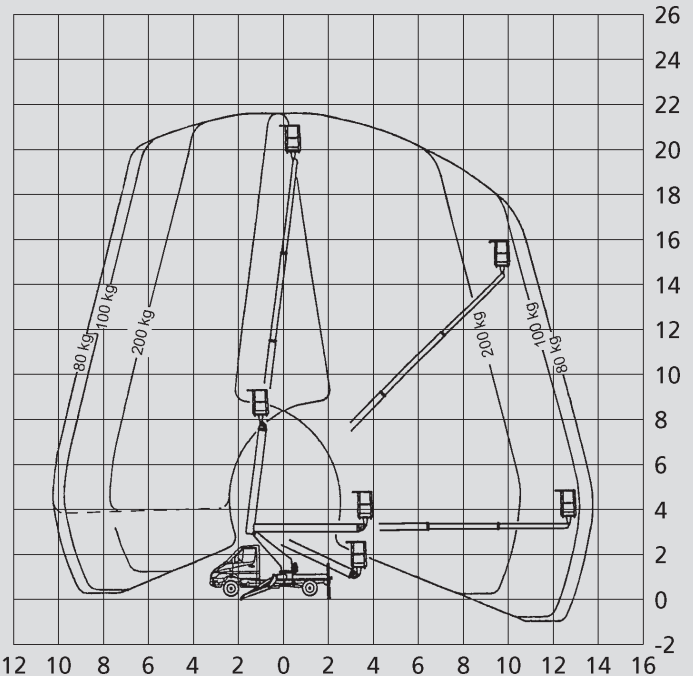

Für Auskünfte kontaktieren Sie bitte Ihren zuständigen Betreuer oder eine unserer Niederlassungen.

Alle Angaben dienen lediglich der Information und haben keinen bindenden Charakter. Die technischen Daten sind Herstellerangaben. Wir behalten uns das Recht vor, jederzeit und ohne Ankündigung Spezifikations- und Modelländerungen vorzunehmen.