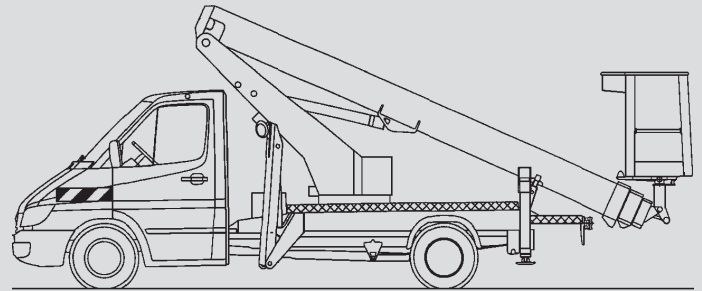

LKW-Arbeitsbühnen

PL 220 D

Max. Arbeitshöhe	22,10 m
Max. Plattformhöhe	20,10 m
Tragfähigkeit	200/100 kg
Max. Reichweite	14,00 m
Breite	2,10 m
Länge	7,20 m
Höhe	2,98 m
Arbeitskorbabmessungen	1,40 x 0,70 m
Max. Abstützbreite	3,45 m
Variable Abstützung	ja
Eigengewicht	3.350 kg
Allrad	nein
Erforderlicher Führerschein	B