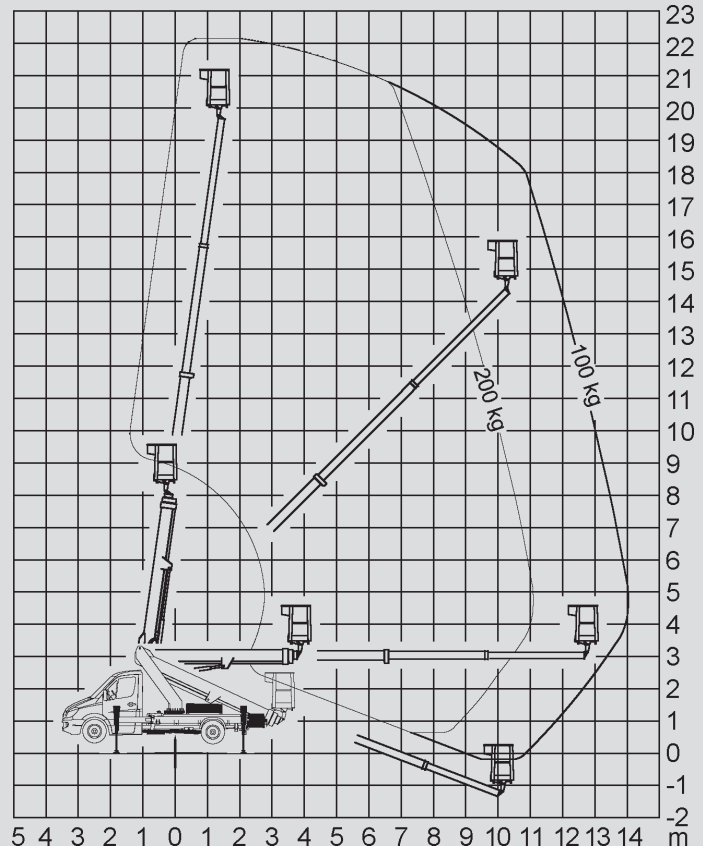

# LKW-Arbeitsbühnen

## PL 220 D

Max. Arbeitshöhe	22,10 m
Max. Plattformhöhe	20,10 m
Tragfähigkeit	200 kg
Max. Reichweite	14,00 m
Breite	2,03 m
Länge	6,44 m
Höhe	3,00 m
Arbeitskorbabmessungen	1,40 x 0,70 m
Max. Abstützbreite	3,45 m
Variable Abstützung	ja
Eigengewicht	3.500 kg
Allrad	nein
Erforderlicher Führerschein	B