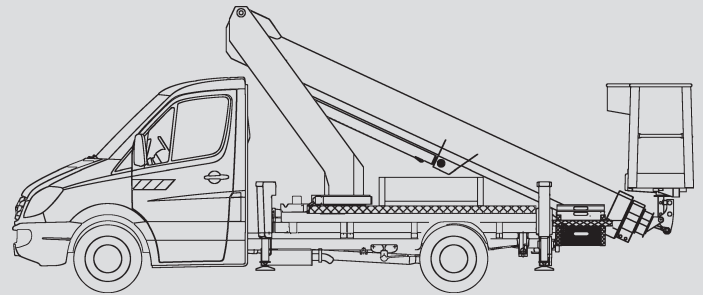

# LKW-Arbeitsbühnen

## PL 220 D

Max. Arbeitshöhe	22,10 m
Max. Plattformhöhe	20,10 m
Tragfähigkeit	200 kg
Max. Reichweite	14,00 m
Breite	2,03 m
Länge	6,44 m
Höhe	3,00 m
Arbeitskorbabmessungen	1,40 x 0,70 m
Max. Abstützbreite	3,45 m
Variable Abstützung	ja
Eigengewicht	3.500 kg
Allrad	nein
Erforderlicher Führerschein	B