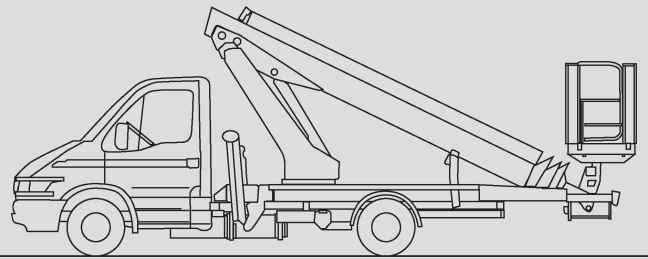

LKW-Arbeitsbühnen

PL 200 D

Max. Arbeitshöhe	20,00 m
Max. Plattformhöhe	18,00 m
Tragfähigkeit	200 / 80 kg
Max. Reichweite	7,50/9,70 m
Breite	2,18 m
Länge	7,38 m
Höhe	3,10 m
Arbeitskorbabmessungen	1,20x0,80x1,10 m
Max. Abstützbreite	3,10 m
Variable Abstützung	ja
Eigengewicht	3.320 kg
Allrad	nein
Erforderlicher Führerschein	B