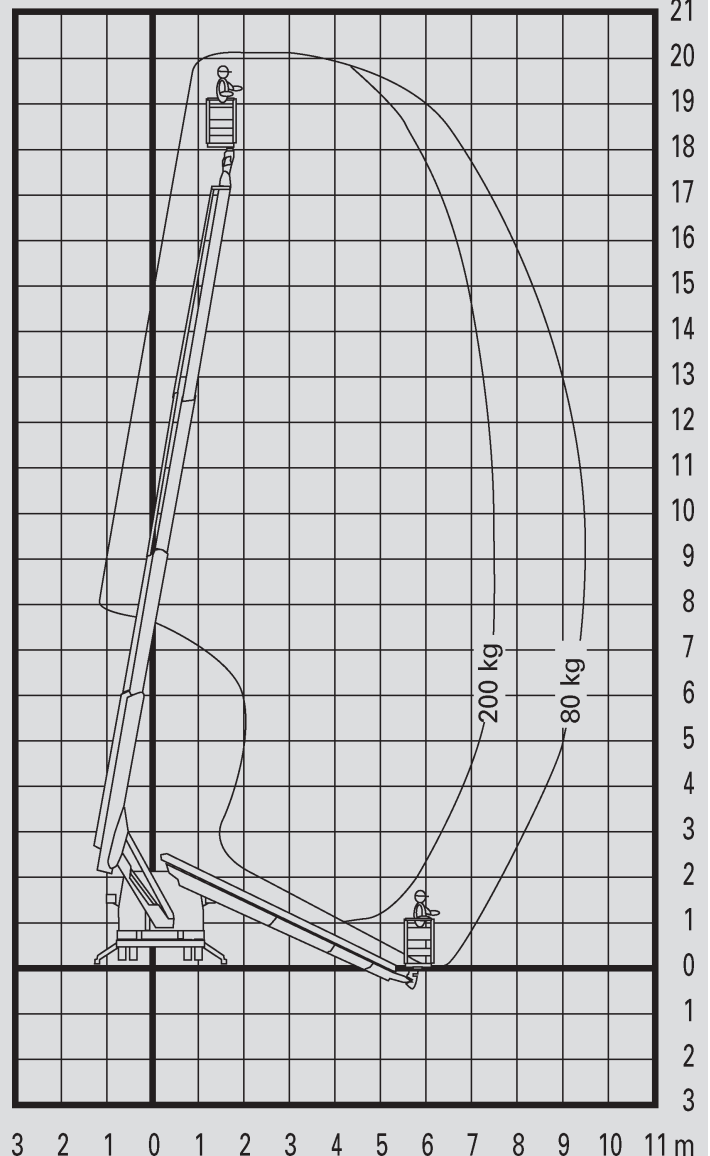

LKW-Arbeitsbühnen

PL 200 D

Max. Arbeitshöhe	20,00 m
Max. Plattformhöhe	18,00 m
Tragfähigkeit	200 / 80 kg
Max. Reichweite	7,50/9,70 m
Breite	2,18 m
Länge	7,38 m
Höhe	3,10 m
Arbeitskorbabmessungen	1,20x0,80x1,10 m
Max. Abstützbreite	3,10 m
Variable Abstützung	ja
Eigengewicht	3.320 kg
Allrad	nein
Erforderlicher Führerschein	B