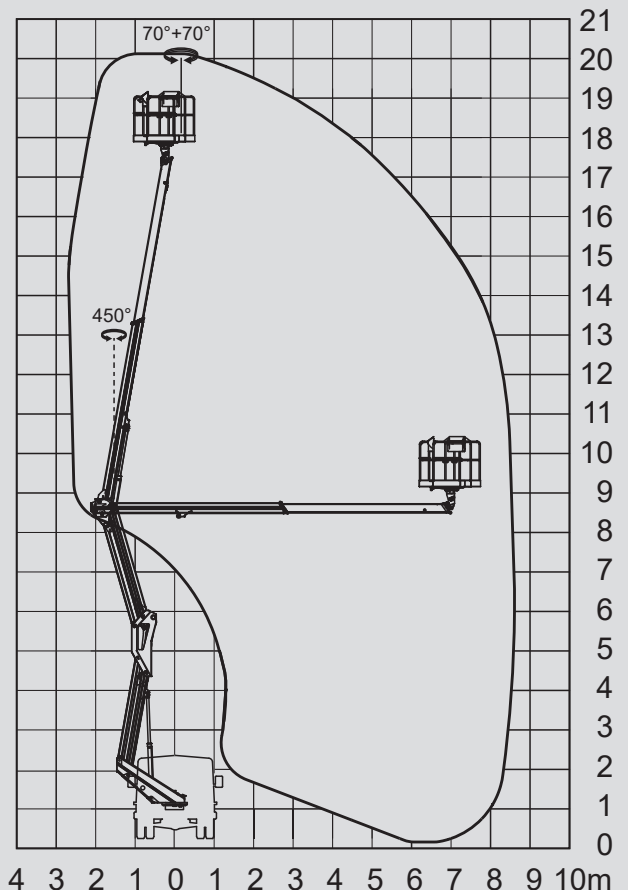

Für Auskünfte kontaktieren Sie bitte Ihren zuständigen Betreuer oder eine unserer Niederlassungen.

Alle Angaben dienen lediglich der Information und haben keinen bindenden Charakter. Die technischen Daten sind Herstellerangaben. Wir behalten uns das Recht vor, jederzeit und ohne Ankündigung Spezifikations- und Modelländerungen vorzunehmen.