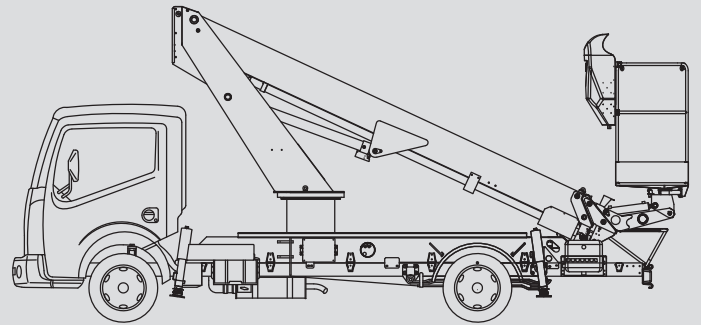

LKW-Arbeitsbühnen

PL 180 D

Max. Arbeitshöhe	17,10 m
Max. Plattformhöhe	15,10 m
Tragfähigkeit	250 kg
Max. Reichweite	9,75 m
Breite	2,27 m
Länge	6,59 m
Höhe	3,03 m
Arbeitskorbabmessungen	1,40x0,70x1,10 m
Max. Abstützbreite	2,27 m
Variable Abstützung	nein
Eigengewicht	3.275 kg
Allrad	nein
Erforderlicher Führerschein	B