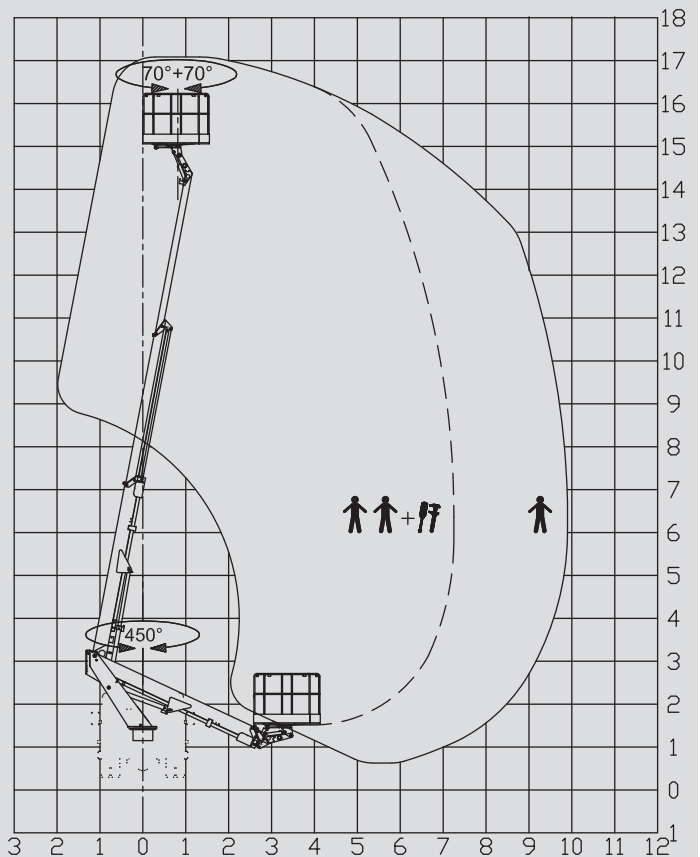

LKW-Arbeitsbühnen

PL 180 D

Max. Arbeitshöhe	17,10 m
Max. Plattformhöhe	15,10 m
Tragfähigkeit	250 kg
Max. Reichweite	9,75 m
Breite	2,27 m
Länge	6,59 m
Höhe	3,03 m
Arbeitskorbabmessungen	1,40x0,70x1,10 m
Max. Abstützbreite	2,27 m
Variable Abstützung	nein
Eigengewicht	3.275 kg
Allrad	nein
Erforderlicher Führerschein	B