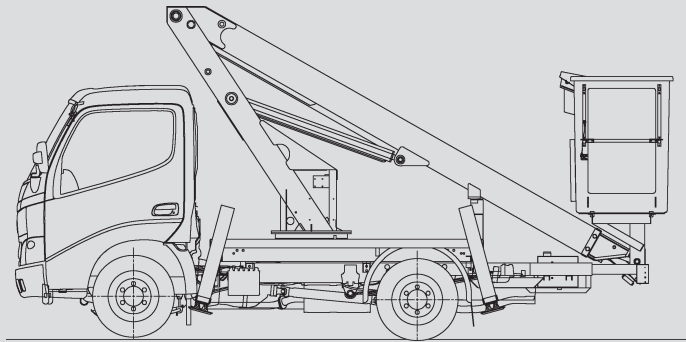

LKW-Arbeitsbühnen

PL 120 D

Max. Arbeitshöhe	11,65 m
Max. Plattformhöhe	9,65 m
Tragfähigkeit	200 kg
Max. Reichweite	6,30 m
Breite	1,70 m
Länge	5,34 m
Höhe	2,70 m
Arbeitskorbabmessungen	1,20x0,70x1,10 m
Max. Abstützbreite	2,14 m
Variable Abstützung	ja
Eigengewicht	3.000 kg
Allrad	nein
Erforderlicher Führerschein	B