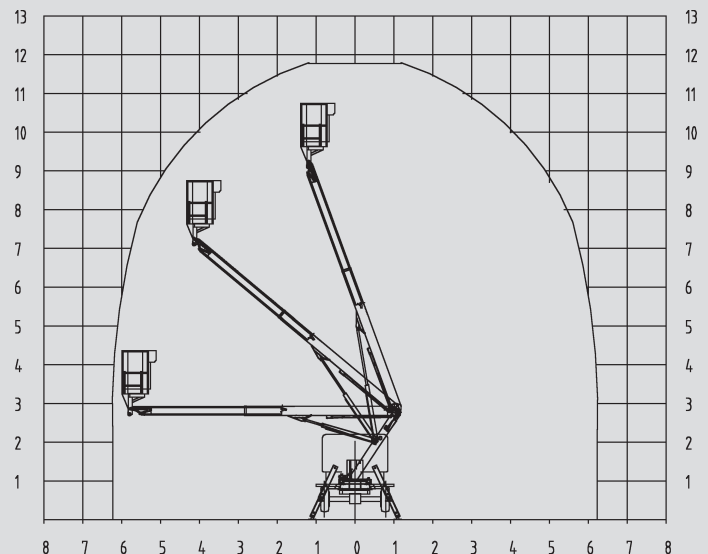

Für Auskünfte kontaktieren Sie bitte Ihren zuständigen Betreuer oder eine unserer Niederlassungen.

Alle Angaben dienen lediglich der Information und haben keinen bindenden Charakter. Die technischen Daten sind Herstellerangaben. Wir behalten uns das Recht vor, jederzeit und ohne Ankündigung Spezifikations- und Modelländerungen vorzunehmen.