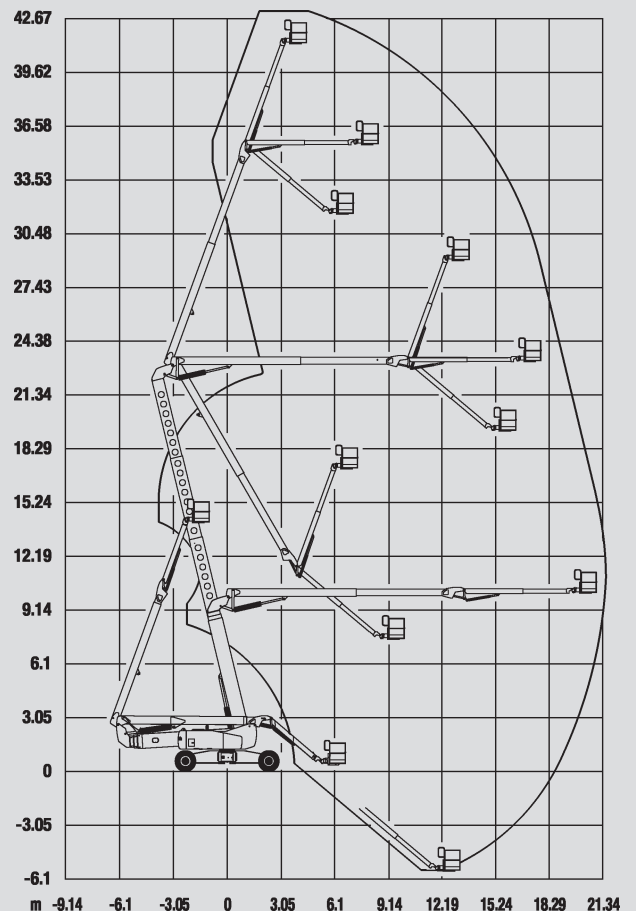

Gelenk-Arbeitsbühnen

PSG 430 D / 4WD

Max. Arbeitshöhe	43,15 m
Max. Plattformhöhe	41,15 m
Tragfähigkeit	272 kg
Max. Reichweite	21,26 m
Breite	2,49 / 5,03 m
Länge	12,93 m
Höhe	3,09 m
Arbeitskorbabmessungen	2,44 x 0,91 m
Korbarm	ja
Eigengewicht	20.502 kg
Antrieb	Diesel
Allrad	ja