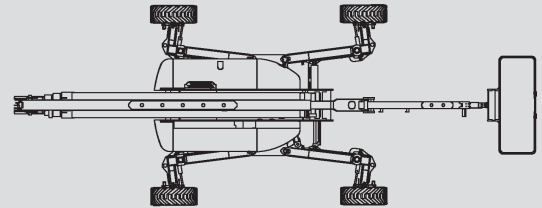

Gelenk-Arbeitsbühnen

PSG 430 D / 4WD

Max. Arbeitshöhe	43,15 m
Max. Plattformhöhe	41,15 m
Tragfähigkeit	272 kg
Max. Reichweite	21,26 m
Breite	2,49 / 5,03 m
Länge	12,93 m
Höhe	3,09 m
Arbeitskorbabmessungen	2,44 x 0,91 m
Korbarm	ja
Eigengewicht	20.502 kg
Antrieb	Diesel
Allrad	ja