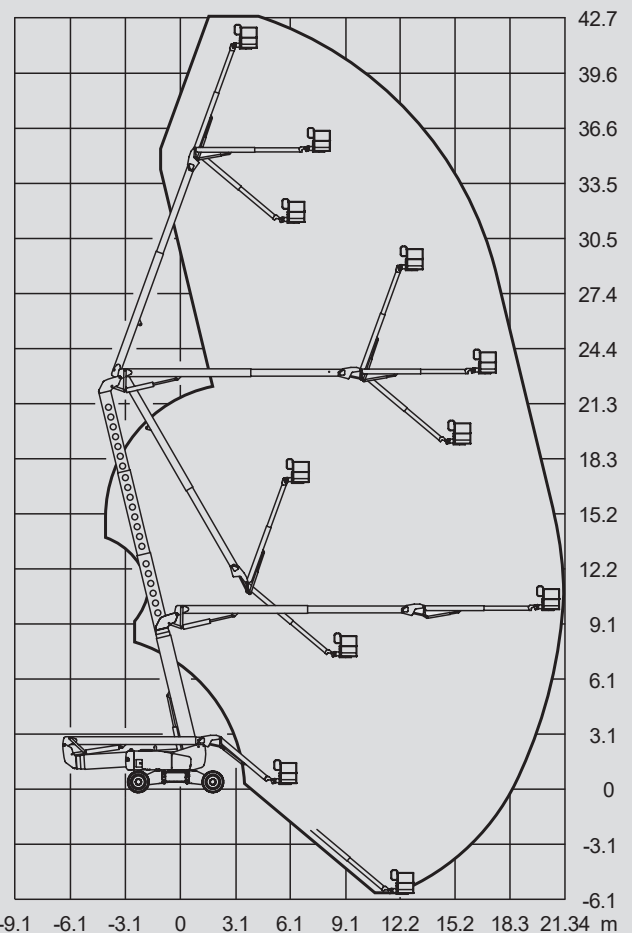

Gelenk-Arbeitsbühnen

PSG 430 D / 4WD

Max. Arbeitshöhe	43,15 m
Max. Plattformhöhe	41,15 m
Tragfähigkeit	272 kg
Max. Reichweite	21,26 m
Breite	2,46 / 3,94 m
Länge	12,93 m
Höhe	3,07 m
Arbeitskorbabmessungen	2,44 x 0,91 m
Korbarm	ja
Eigengewicht	20.366 kg
Antrieb	Diesel
Allrad	ja