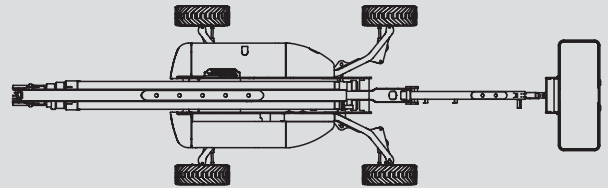

Gelenk-Arbeitsbühnen

PSG 430 D / 4WD

Max. Arbeitshöhe	43,15 m
Max. Plattformhöhe	41,15 m
Tragfähigkeit	272 kg
Max. Reichweite	21,26 m
Breite	2,46 / 3,94 m
Länge	12,93 m
Höhe	3,07 m
Arbeitskorbabmessungen	2,44 x 0,91 m
Korbarm	ja
Eigengewicht	20.366 kg
Antrieb	Diesel
Allrad	ja