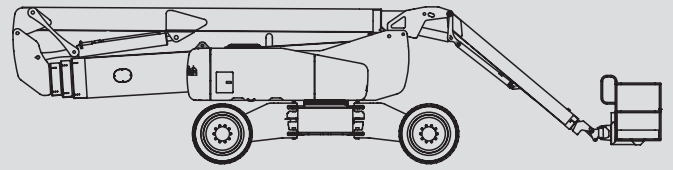

Gelenk-Arbeitsbühnen

PSG 430 D / 4WD

Max. Arbeitshöhe	43,15 m
Max. Plattformhöhe	41,15 m
Tragfähigkeit	272 kg
Max. Reichweite	21,26 m
Breite	2,46 / 3,94 m
Länge	12,93 m
Höhe	3,07 m
Arbeitskorbabmessungen	2,44 x 0,91 m
Korbarm	ja
Eigengewicht	20.366 kg
Antrieb	Diesel
Allrad	ja