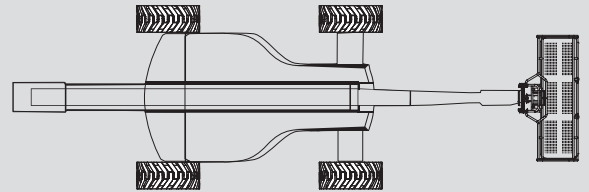

Gelenk-Arbeitsbühnen

PSG 410 D / 4WD

Max. Arbeitshöhe	41,50 m
Max. Plattformhöhe	39,50 m
Tragfähigkeit	230 kg
Max. Reichweite	19,30 m
Breite	2,53 m
Länge	12,60 m
Höhe	2,99 m
Arbeitskorbabmessungen	2,44 x 0,80 m
Korbarm	ja
Eigengewicht	22.950 kg
Antrieb	Diesel
Allrad	ja