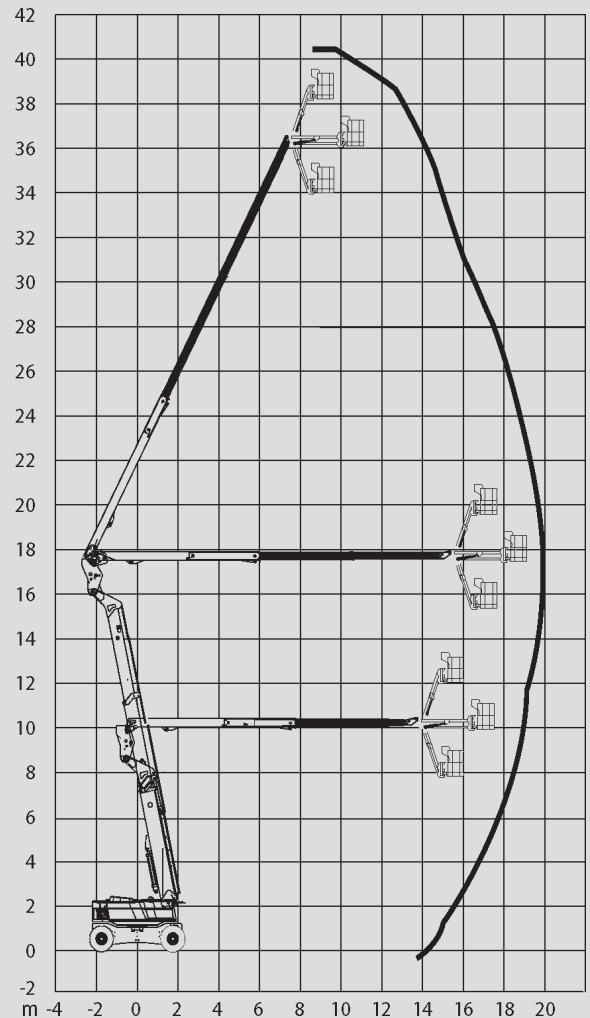

Gelenk-Arbeitsbühnen

PSG 410 D / 4WD

Max. Arbeitshöhe	41,50 m
Max. Plattformhöhe	39,50 m
Tragfähigkeit	230 kg
Max. Reichweite	19,30 m
Breite	2,53 m
Länge	12,60 m
Höhe	2,99 m
Arbeitskorbabmessungen	2,44 x 0,80 m
Korbarm	ja
Eigengewicht	22.950 kg
Antrieb	Diesel
Allrad	ja