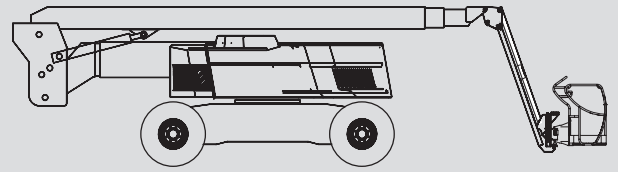

Gelenk-Arbeitsbühnen

PSG 410 D / 4WD

Max. Arbeitshöhe	41,50 m
Max. Plattformhöhe	39,50 m
Tragfähigkeit	230 kg
Max. Reichweite	19,30 m
Breite	2,53 m
Länge	12,60 m
Höhe	2,99 m
Arbeitskorbabmessungen	2,44 x 0,80 m
Korbarm	ja
Eigengewicht	22.950 kg
Antrieb	Diesel
Allrad	ja