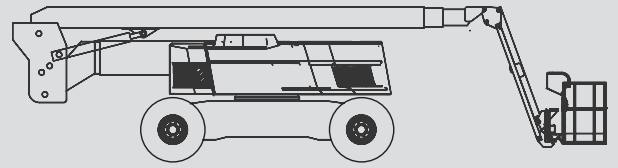

Gelenk-Arbeitsbühnen

PSG 320 D / 4WD

Max. Arbeitshöhe	31,80 m
Max. Plattformhöhe	29,80 m
Tragfähigkeit	250 kg
Max. Reichweite	21,30 m
Breite	2,50 m
Länge	11,16 m
Höhe	2,70 m
Arbeitskorbabmessungen	2,44 x 0,80 m
Korbarm	ja
Eigengewicht	20.100 kg
Antrieb	Diesel
Allrad	ja