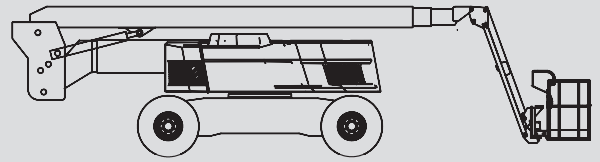

Gelenk-Arbeitsbühnen

PSG 320 D / 4WD

Max. Arbeitshöhe	31,80 m
Max. Plattformhöhe	29,80 m
Tragfähigkeit	250 kg
Max. Reichweite	21,60 m
Breite	2,53 m
Länge	11,70 m
Höhe	2,80 m
Arbeitskorbabmessungen	0,91 x 2,44 m
Korbarm	ja
Eigengewicht	20.100 kg
Antrieb	Diesel
Allrad	ja