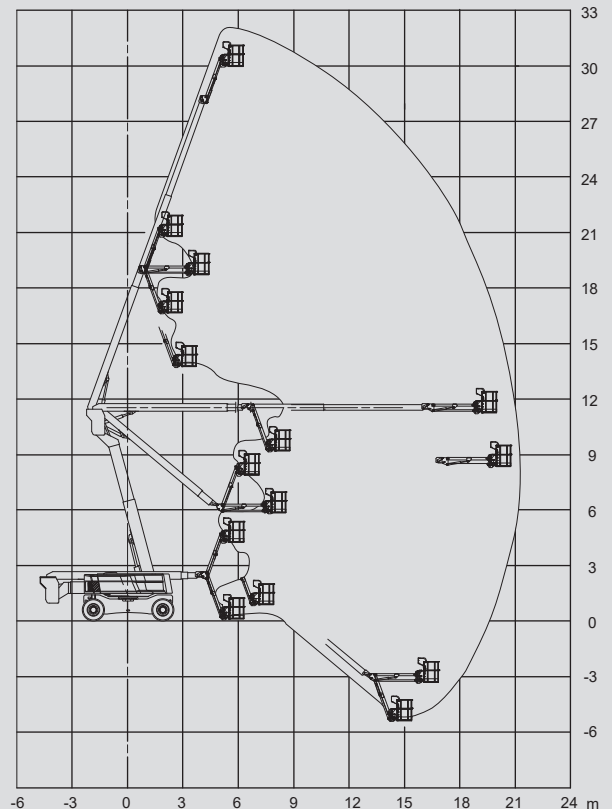

Für Auskünfte kontaktieren Sie bitte Ihren zuständigen Betreuer oder eine unserer Niederlassungen.

Alle Angaben dienen lediglich der Information und haben keinen bindenden Charakter. Die technischen Daten sind Herstellerangaben. Wir behalten uns das Recht vor, jederzeit und ohne Ankündigung Spezifikations- und Modelländerungen vorzunehmen.