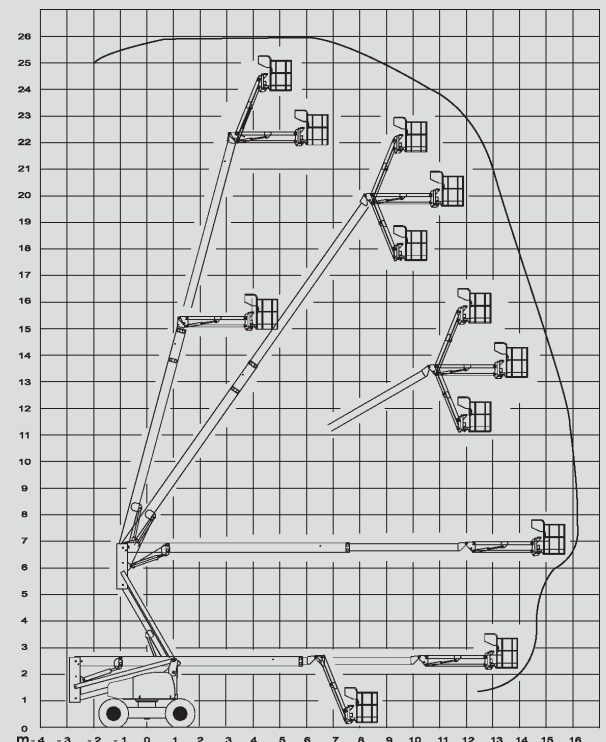

Für Auskünfte kontaktieren Sie bitte Ihren zuständigen Betreuer oder eine unserer Niederlassungen.

Alle Angaben dienen lediglich der Information und haben keinen bindenden Charakter. Die technischen Daten sind Herstellerangaben. Wir behalten uns das Recht vor, jederzeit und ohne Ankündigung Spezifikations- und Modelländerungen vorzunehmen.