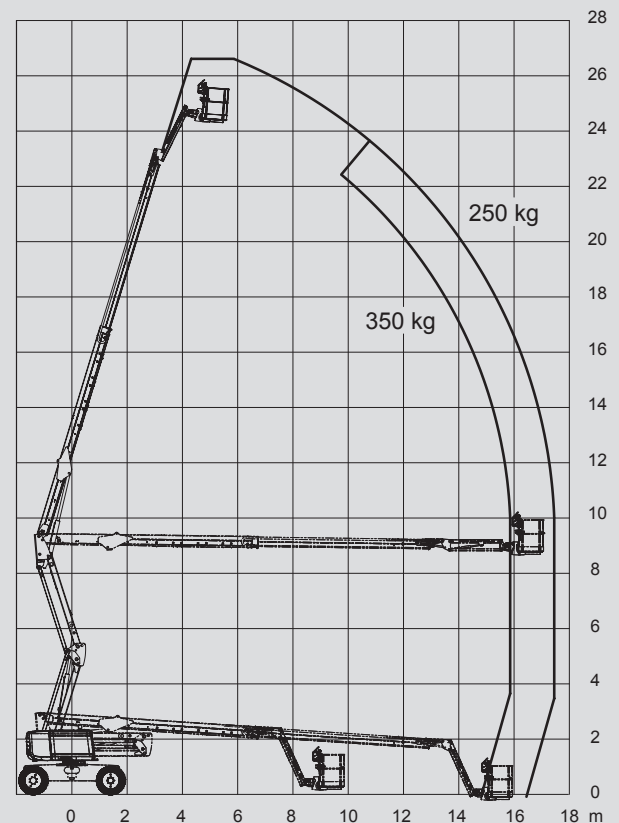

Für Auskünfte kontaktieren Sie bitte Ihren zuständigen Betreuer oder eine unserer Niederlassungen.

Alle Angaben dienen lediglich der Information und haben keinen bindenden Charakter. Die technischen Daten sind Herstellerangaben. Wir behalten uns das Recht vor, jederzeit und ohne Ankündigung Spezifikations- und Modelländerungen vorzunehmen.