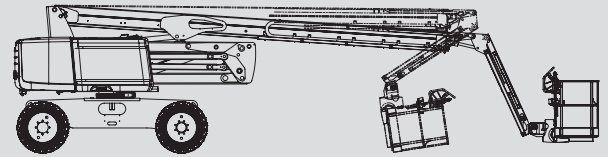

Gelenk-Arbeitsbühnen

PSG 260 D / 4WD

Max. Arbeitshöhe	26,40 m
Max. Plattformhöhe	24,40 m
Tragfähigkeit	350 kg
Max. Reichweite	17,50 m
Breite	2,48 m
Länge	11,80 m
Höhe	2,98 m
Arbeitskorbabmessungen	2,44 x 0,91 m
Korbarm	ja
Eigengewicht	15.500 kg
Antrieb	Diesel
Allrad	ja