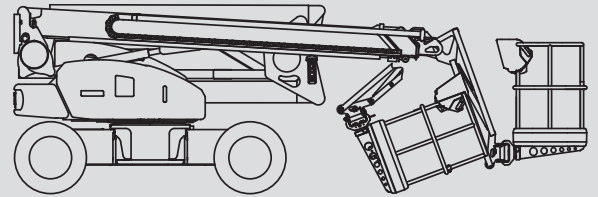

Gelenk-Arbeitsbühnen

PSG 210 H / 4WD

| | |
|------------------------|---------------|
| Max. Arbeitshöhe | 20,80 m |
| Max. Plattformhöhe | 18,80 m |
| Tragfähigkeit | 250 kg |
| Max. Reichweite | 13,00 m |
| Breite | 2,27 m |
| Länge | 6,62 m |
| Höhe | 2,18 m |
| Arbeitskorbabmessungen | 1,80 x 0,80 m |
| Korbarm | ja |
| Eigengewicht | 6.640 kg |
| Antrieb | Hybrid |
| Allrad | ja |