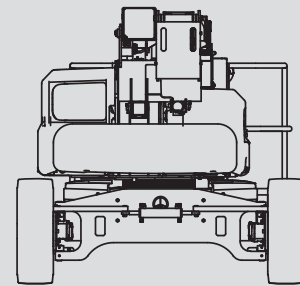

Gelenk-Arbeitsbühnen

PSG 210 H / 4WD

| | |
|------------------------|---------------|
| Max. Arbeitshöhe | 20,80 m |
| Max. Plattformhöhe | 18,80 m |
| Tragfähigkeit | 250 kg |
| Max. Reichweite | 13,00 m |
| Breite | 2,27 m |
| Länge | 6,62 m |
| Höhe | 2,18 m |
| Arbeitskorbabmessungen | 1,80 x 0,80 m |
| Korbarm | ja |
| Eigengewicht | 6.640 kg |
| Antrieb | Hybrid |
| Allrad | ja |