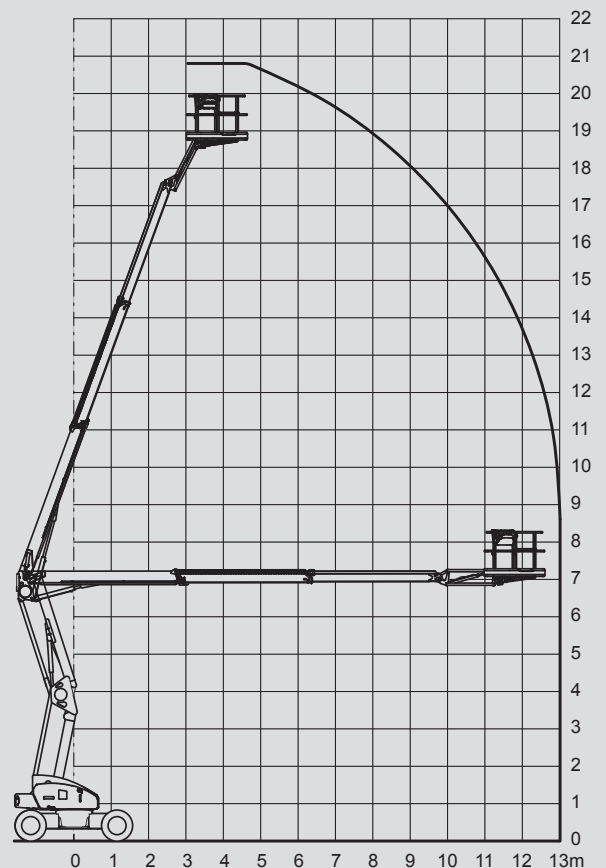

Gelenk-Arbeitsbühnen

PSG 210 H / 4WD

| | |
|------------------------|---------------|
| Max. Arbeitshöhe | 20,80 m |
| Max. Plattformhöhe | 18,80 m |
| Tragfähigkeit | 250 kg |
| Max. Reichweite | 13,00 m |
| Breite | 2,27 m |
| Länge | 6,62 m |
| Höhe | 2,18 m |
| Arbeitskorbabmessungen | 1,80 x 0,80 m |
| Korbarm | ja |
| Eigengewicht | 6.640 kg |
| Antrieb | Hybrid |
| Allrad | ja |