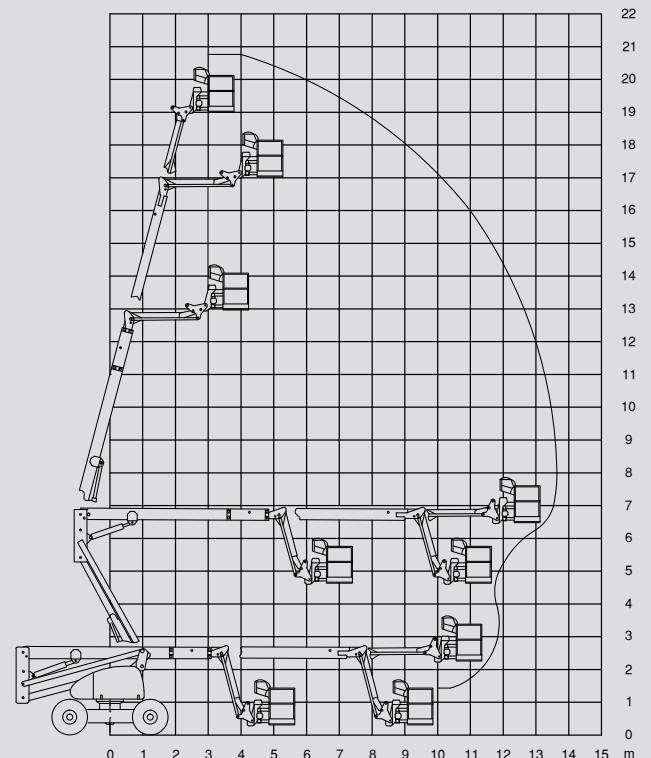

Für Auskünfte kontaktieren Sie bitte Ihren zuständigen Betreuer oder eine unserer Niederlassungen.

Alle Angaben dienen lediglich der Information und haben keinen bindenden Charakter. Die technischen Daten sind Herstellerangaben. Wir behalten uns das Recht vor, jederzeit und ohne Ankündigung Spezifikations- und Modelländerungen vorzunehmen.