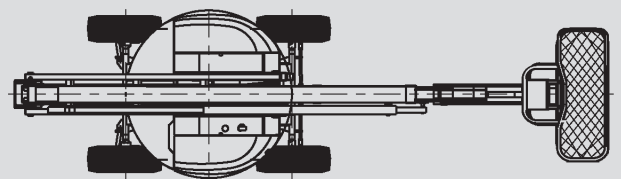

# Gelenk-Arbeitsbühnen

## PSG 210 D / 4WD

Max. Arbeitshöhe	20,65 m
Max. Plattformhöhe	18,65 m
Tragfähigkeit	230 kg
Max. Reichweite	13,50 m
Breite	2,38 m
Länge	8,93 m
Höhe	2,67 m
Arbeitskorbabmessungen	1,80 x 0,80 m
Korbarm	ja
Eigengewicht	11.710 kg
Antrieb	Diesel
Allrad	ja