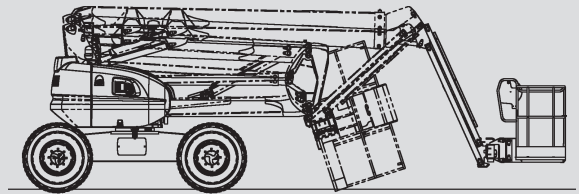

# Gelenk-Arbeitsbühnen

## PSG 200 D / 4WD

|                        |               |
|------------------------|---------------|
| Max. Arbeitshöhe       | 20,00 m       |
| Max. Plattformhöhe     | 18,00 m       |
| Tragfähigkeit          | 230 kg        |
| Max. Reichweite        | 12,00 m       |
| Breite                 | 2,40 m        |
| Länge                  | 8,50 m        |
| Höhe                   | 2,70 m        |
| Arbeitskorbabmessungen | 2,10 x 0,80 m |
| Korbarm                | ja            |
| Eigengewicht           | 10.000 kg     |
| Antrieb                | Diesel        |
| Allrad                 | ja            |