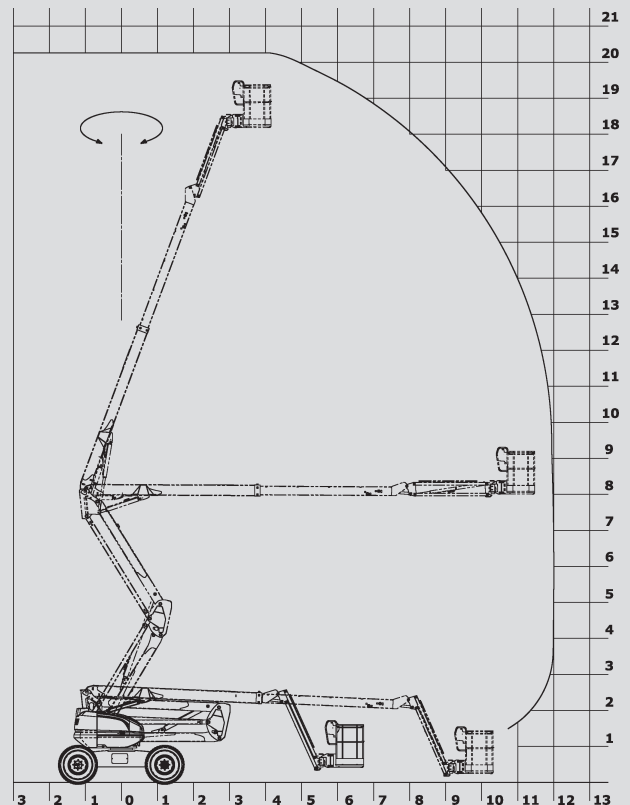

Für Auskünfte kontaktieren Sie bitte Ihren zuständigen Betreuer oder eine unserer Niederlassungen.

Alle Angaben dienen lediglich der Information und haben keinen bindenden Charakter. Die technischen Daten sind Herstellerangaben. Wir behalten uns das Recht vor, jederzeit und ohne Ankündigung Spezifikations- und Modelländerungen vorzunehmen.