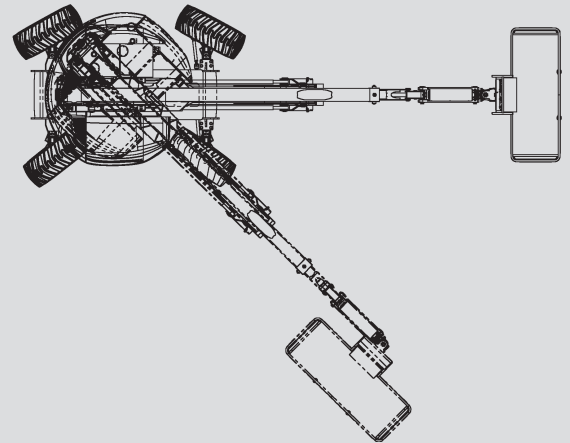

# Gelenk-Arbeitsbühnen

## PSG 200 D / 4WD

|                        |               |
|------------------------|---------------|
| Max. Arbeitshöhe       | 20,00 m       |
| Max. Plattformhöhe     | 18,00 m       |
| Tragfähigkeit          | 230 kg        |
| Max. Reichweite        | 12,00 m       |
| Breite                 | 2,40 m        |
| Länge                  | 8,50 m        |
| Höhe                   | 2,70 m        |
| Arbeitskorbabmessungen | 2,10 x 0,80 m |
| Korbarm                | ja            |
| Eigengewicht           | 10.000 kg     |
| Antrieb                | Diesel        |
| Allrad                 | ja            |