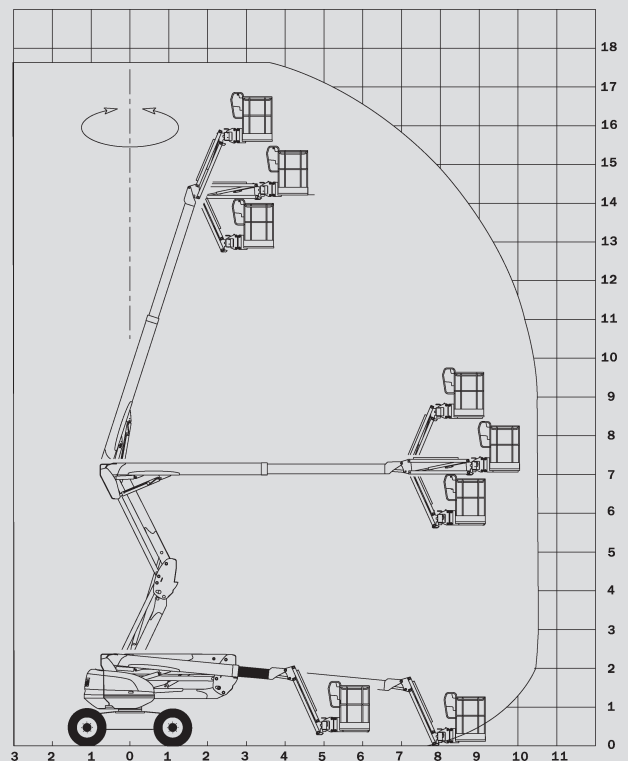

Gelenk-Arbeitsbühnen

PSG 180 D / 4WD

Max. Arbeitshöhe	17,65 m
Max. Plattformhöhe	15,65 m
Tragfähigkeit	230 kg
Max. Reichweite	10,60 m
Breite	2,30 m
Länge	7,77 m
Höhe	2,37 m
Arbeitskorbabmessungen	1,80 x 0,80 m
Korbarm	ja
Eigengewicht	8.090 kg
Antrieb	Diesel
Allrad	ja