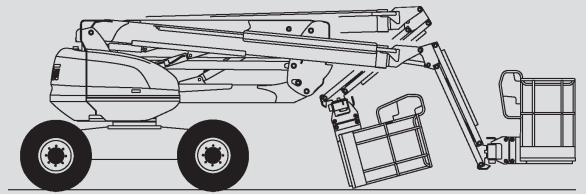

Gelenk-Arbeitsbühnen

PSG 180 D / 4WD

Max. Arbeitshöhe	17,65 m
Max. Plattformhöhe	15,65 m
Tragfähigkeit	230 kg
Max. Reichweite	10,60 m
Breite	2,30 m
Länge	7,77 m
Höhe	2,37 m
Arbeitskorbabmessungen	1,80 x 0,80 m
Korbarm	ja
Eigengewicht	8.090 kg
Antrieb	Diesel
Allrad	ja