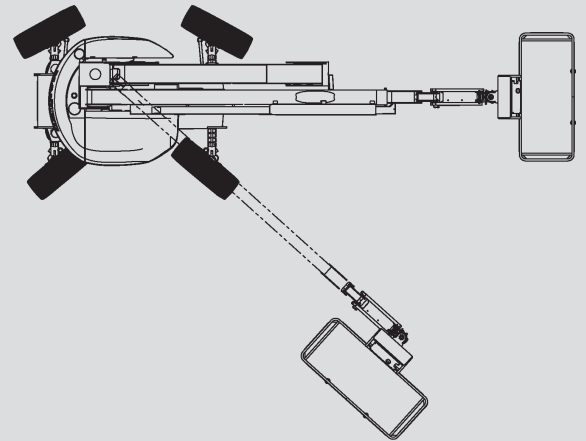

Gelenk-Arbeitsbühnen

PSG 180 D / 4WD

Max. Arbeitshöhe	17,65 m
Max. Plattformhöhe	15,65 m
Tragfähigkeit	230 kg
Max. Reichweite	10,60 m
Breite	2,30 m
Länge	7,77 m
Höhe	2,37 m
Arbeitskorbabmessungen	1,80 x 0,80 m
Korbarm	ja
Eigengewicht	8.090 kg
Antrieb	Diesel
Allrad	ja