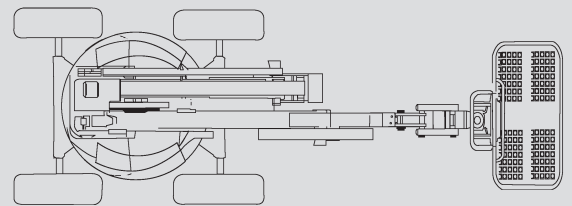

## PSG 180 D / 4WD

Max. Arbeitshöhe	17,30 m
Max. Plattformhöhe	15,30 m
Tragfähigkeit	230 kg
Max. Reichweite	10,60 m
Breite	2,30 m
Länge	7,60 m
Höhe	2,30 m
Arbeitskorbabmessungen	1,80 x 0,80 m
Korbarm	ja
Eigengewicht	8.050 kg
Antrieb	Diesel
Allrad	ja