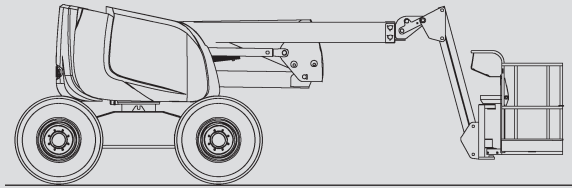

# Gelenk-Arbeitsbühnen

## PSG 180 D / 4WD

Max. Arbeitshöhe	17,30 m
Max. Plattformhöhe	15,30 m
Tragfähigkeit	230 kg
Max. Reichweite	10,60 m
Breite	2,30 m
Länge	7,60 m
Höhe	2,30 m
Arbeitskorbabmessungen	1,80 x 0,80 m
Korbarm	ja
Eigengewicht	8.050 kg
Antrieb	Diesel
Allrad	ja