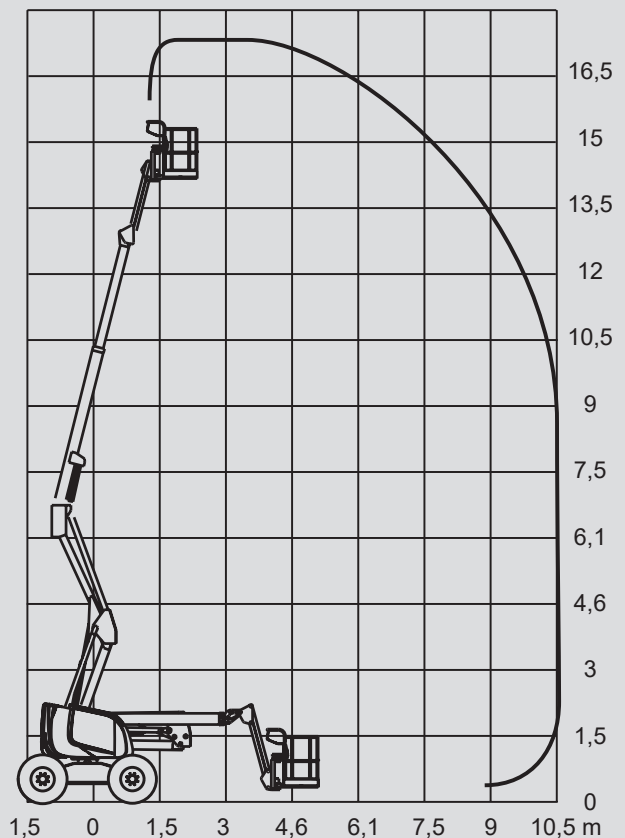

Für Auskünfte kontaktieren Sie bitte Ihren zuständigen Betreuer oder eine unserer Niederlassungen.

Alle Angaben dienen lediglich der Information und haben keinen bindenden Charakter. Die technischen Daten sind Herstellerangaben. Wir behalten uns das Recht vor, jederzeit und ohne Ankündigung Spezifikations- und Modelländerungen vorzunehmen.