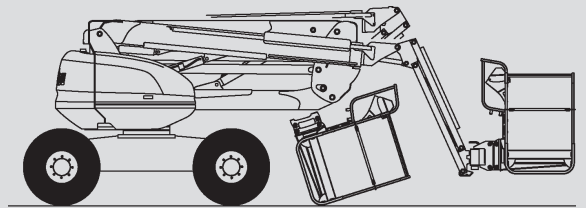

Gelenk-Arbeitsbühnen

PSG 160 D / 4WD

Max. Arbeitshöhe	16,01 m
Max. Plattformhöhe	14,01 m
Tragfähigkeit	230 kg
Max. Reichweite	8,30 m
Breite	2,30 m
Länge	6,53 m
Höhe	2,37 m
Arbeitskorbabmessungen	1,80 x 0,80 m
Korbarm	ja
Eigengewicht	6.160 kg
Antrieb	Diesel
Allrad	ja