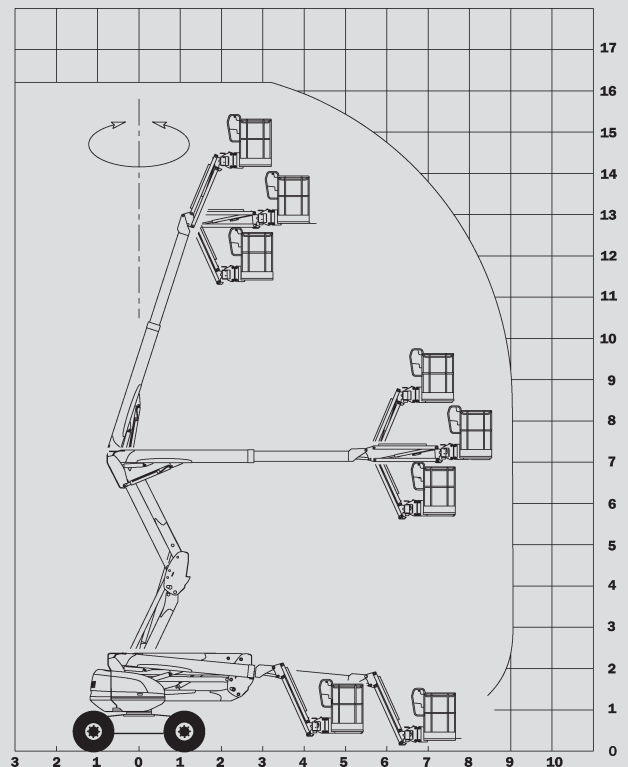

Gelenk-Arbeitsbühnen

PSG 160 D / 4WD

Max. Arbeitshöhe	16,01 m
Max. Plattformhöhe	14,01 m
Tragfähigkeit	230 kg
Max. Reichweite	8,30 m
Breite	2,30 m
Länge	6,53 m
Höhe	2,37 m
Arbeitskorbabmessungen	1,80 x 0,80 m
Korbarm	ja
Eigengewicht	6.160 kg
Antrieb	Diesel
Allrad	ja