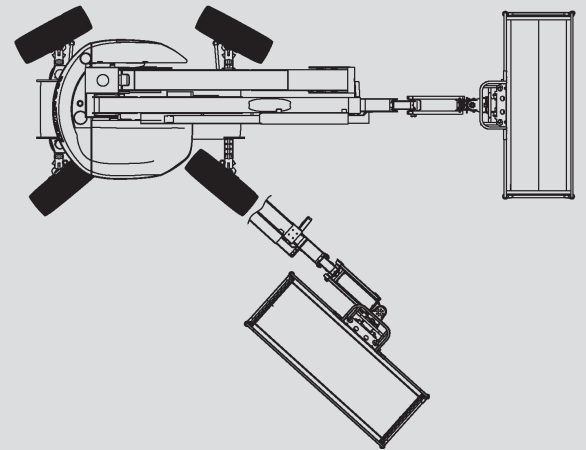

Gelenk-Arbeitsbühnen

PSG 160 D / 4WD

Max. Arbeitshöhe	16,01 m
Max. Plattformhöhe	14,01 m
Tragfähigkeit	230 kg
Max. Reichweite	8,30 m
Breite	2,30 m
Länge	6,53 m
Höhe	2,37 m
Arbeitskorbabmessungen	1,80 x 0,80 m
Korbarm	ja
Eigengewicht	6.160 kg
Antrieb	Diesel
Allrad	ja