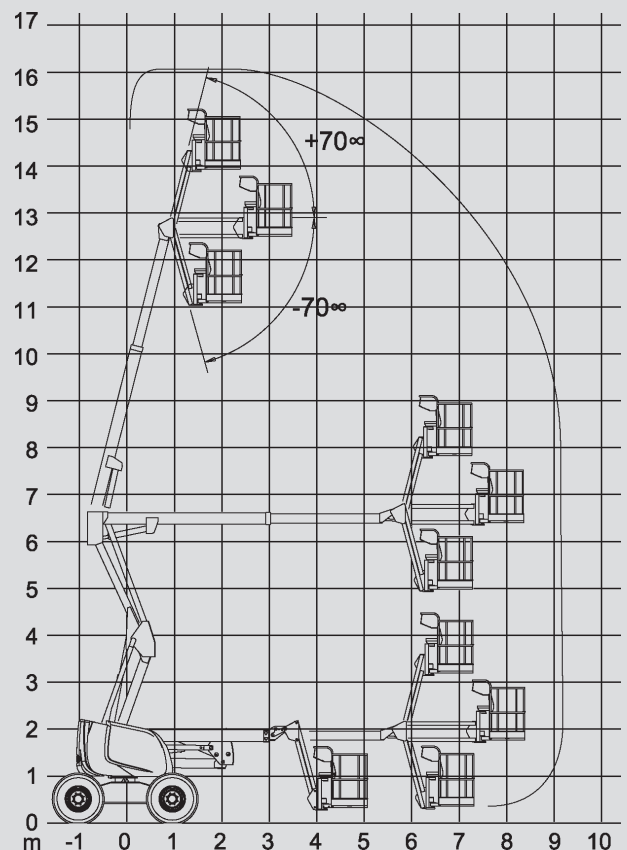

Für Auskünfte kontaktieren Sie bitte Ihren zuständigen Betreuer oder eine unserer Niederlassungen.

Alle Angaben dienen lediglich der Information und haben keinen bindenden Charakter. Die technischen Daten sind Herstellerangaben. Wir behalten uns das Recht vor, jederzeit und ohne Ankündigung Spezifikations- und Modelländerungen vorzunehmen.