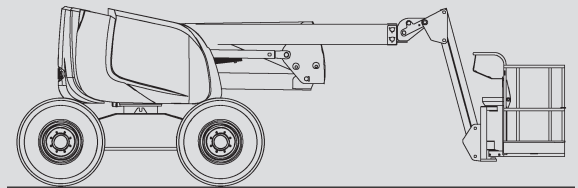

Gelenk-Arbeitsbühnen

PSG 160 D / 4WD

Max. Arbeitshöhe	16,00 m
Max. Plattformhöhe	14,00 m
Tragfähigkeit	230 kg
Max. Reichweite	9,20 m
Breite	2,30 m
Länge	6,95 m
Höhe	2,30 m
Arbeitskorbabmessungen	1,80 x 0,80 m
Korbarm	ja
Eigengewicht	6.950 kg
Antrieb	Diesel
Allrad	ja