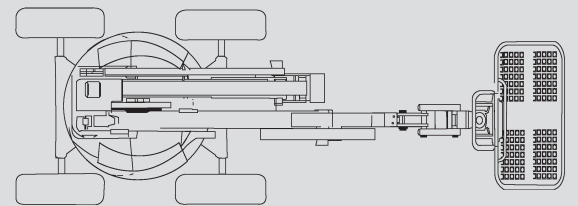

Gelenk-Arbeitsbühnen

PSG 160 D / 4WD

Max. Arbeitshöhe	16,00 m
Max. Plattformhöhe	14,00 m
Tragfähigkeit	230 kg
Max. Reichweite	9,20 m
Breite	2,30 m
Länge	6,95 m
Höhe	2,30 m
Arbeitskorbabmessungen	1,80 x 0,80 m
Korbarm	ja
Eigengewicht	6.950 kg
Antrieb	Diesel
Allrad	ja