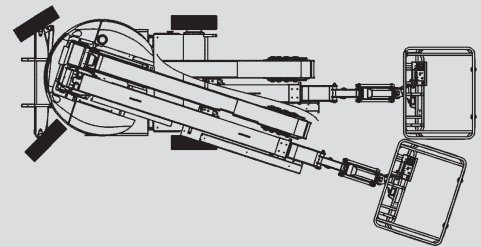

Gelenk-Arbeitsbühnen

PSG 150 E

Max. Arbeitshöhe	15,00 m
Max. Plattformhöhe	13,00 m
Tragfähigkeit	200 kg
Max. Reichweite	7,60 m
Breite	1,50 m
Länge	6,05 m
Höhe	1,97 m
Arbeitskorbabmessungen	1,20 x 0,96 m
Korbarm	ja
Eigengewicht	6.700 kg
Antrieb	Elektro
Allrad	nein