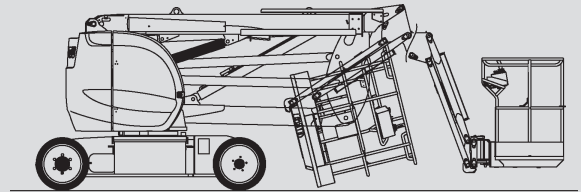

Gelenk-Arbeitsbühnen

PSG 150 E

Max. Arbeitshöhe	15,00 m
Max. Plattformhöhe	13,00 m
Tragfähigkeit	200 kg
Max. Reichweite	7,60 m
Breite	1,50 m
Länge	6,05 m
Höhe	1,97 m
Arbeitskorbabmessungen	1,20 x 0,96 m
Korbarm	ja
Eigengewicht	6.700 kg
Antrieb	Elektro
Allrad	nein