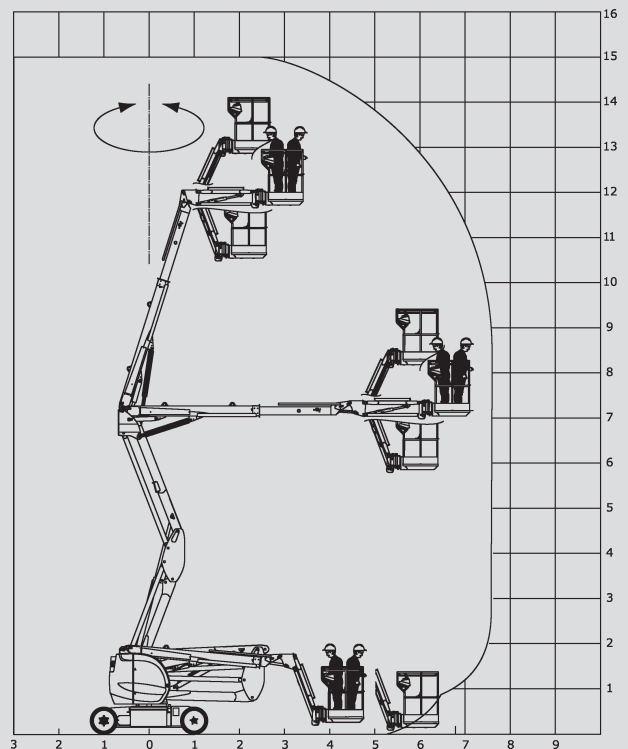

Für Auskünfte kontaktieren Sie bitte Ihren zuständigen Betreuer oder eine unserer Niederlassungen.

Alle Angaben dienen lediglich der Information und haben keinen bindenden Charakter. Die technischen Daten sind Herstellerangaben. Wir behalten uns das Recht vor, jederzeit und ohne Ankündigung Spezifikations- und Modelländerungen vorzunehmen.