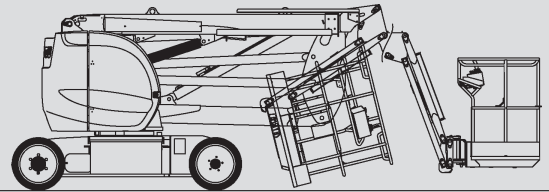

Gelenk-Arbeitsbühnen

PSG 150 E

Max. Arbeitshöhe	15,00 m
Max. Plattformhöhe	13,00 m
Tragfähigkeit	200 kg
Max. Reichweite	7,60 m
Breite	1,50 m
Länge	6,05 m
Höhe	1,97 m
Arbeitskorbabmessungen	1,20 x 0,96 m
Korbarm	drehbar
Eigengewicht	6.700 kg
Antrieb	Elektro
Allrad	nein