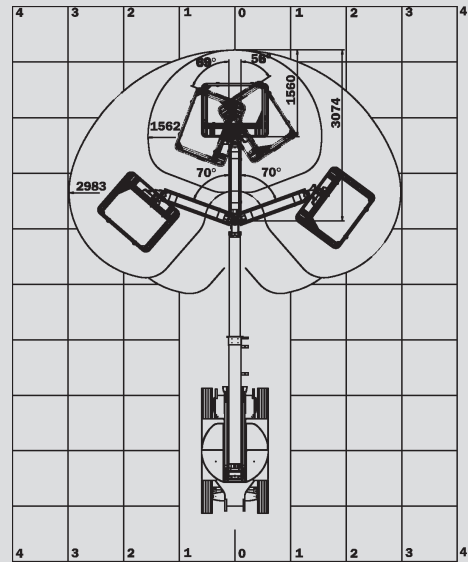

Gelenk-Arbeitsbühnen

PSG 150 E

Max. Arbeitshöhe	15,00 m
Max. Plattformhöhe	13,00 m
Tragfähigkeit	200 kg
Max. Reichweite	7,60 m
Breite	1,50 m
Länge	6,05 m
Höhe	1,97 m
Arbeitskorbabmessungen	1,20 x 0,96 m
Korbarm	drehbar
Eigengewicht	6.700 kg
Antrieb	Elektro
Allrad	nein