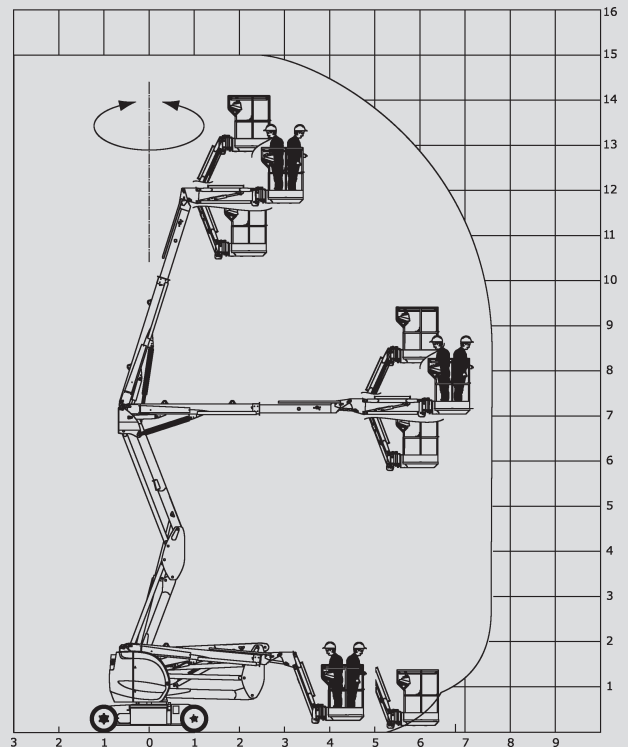

Gelenk-Arbeitsbühnen

PSG 150 E

Max. Arbeitshöhe	15,00 m
Max. Plattformhöhe	13,00 m
Tragfähigkeit	200 kg
Max. Reichweite	7,60 m
Breite	1,50 m
Länge	6,05 m
Höhe	1,97 m
Arbeitskorbabmessungen	1,20 x 0,96 m
Korbarm	drehbar
Eigengewicht	6.700 kg
Antrieb	Elektro
Allrad	nein