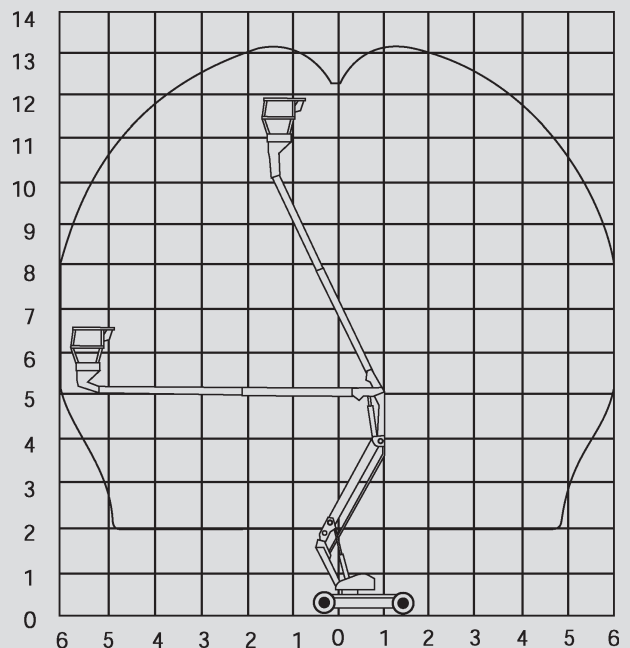

Für Auskünfte kontaktieren Sie bitte Ihren zuständigen Betreuer oder eine unserer Niederlassungen.

Alle Angaben dienen lediglich der Information und haben keinen bindenden Charakter. Die technischen Daten sind Herstellerangaben. Wir behalten uns das Recht vor, jederzeit und ohne Ankündigung Spezifikations- und Modelländerungen vorzunehmen.