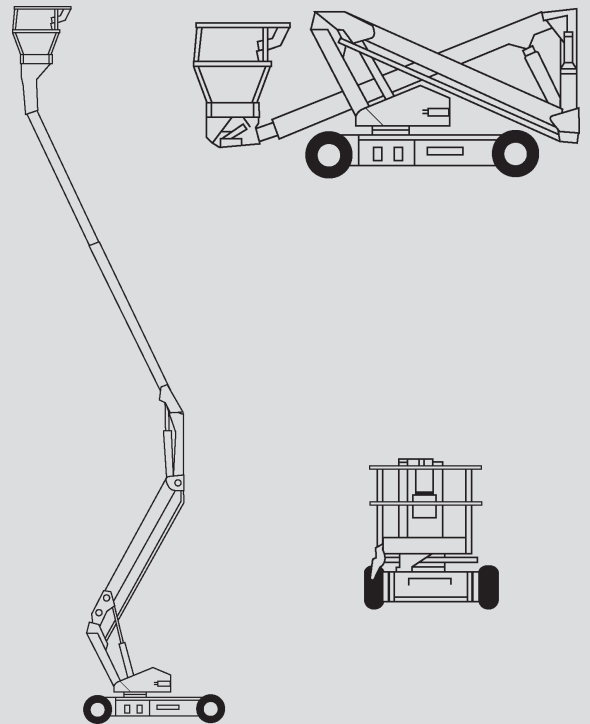

# Gelenk-Arbeitsbühnen

## PSG 130 E

Max. Arbeitshöhe	13,50 m
Max. Plattformhöhe	11,50 m
Tragfähigkeit	215 kg
Max. Reichweite	6,10 m
Breite	1,50 m
Länge	4,04 m
Höhe	2,00 m
Arbeitskorbabmessungen	1,20 x 0,60 m
Korbarm	nein
Eigengewicht	3.850 kg
Antrieb	Elektro
Allrad	nein