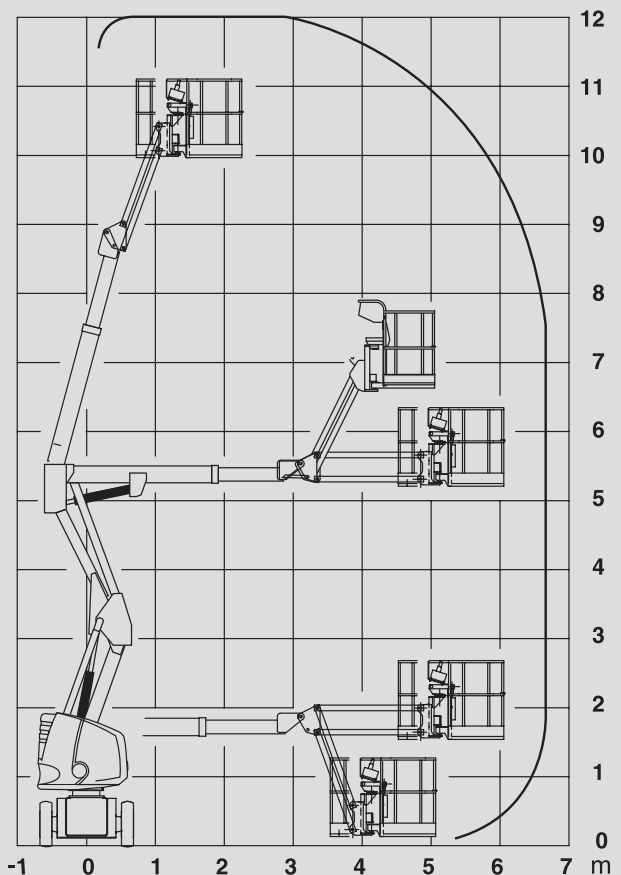

Gelenk-Arbeitsbühnen

PSG 120 E

Max. Arbeitshöhe	12,00 m
Max. Plattformhöhe	10,00 m
Tragfähigkeit	230 kg
Max. Reichweite	6,70 m
Breite	1,34 m
Länge	5,43 m
Höhe	1,99 m
Arbeitskorbabmessungen	1,20 x 0,80 m
Korbarm	ja
Eigengewicht	5.900 kg
Antrieb	Elektro
Allrad	nein