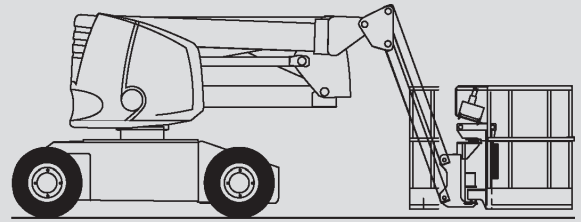

Gelenk-Arbeitsbühnen

PSG 120 E

Max. Arbeitshöhe	12,00 m
Max. Plattformhöhe	10,00 m
Tragfähigkeit	230 kg
Max. Reichweite	6,70 m
Breite	1,34 m
Länge	5,43 m
Höhe	1,99 m
Arbeitskorbabmessungen	1,20 x 0,80 m
Korbarm	ja
Eigengewicht	5.900 kg
Antrieb	Elektro
Allrad	nein