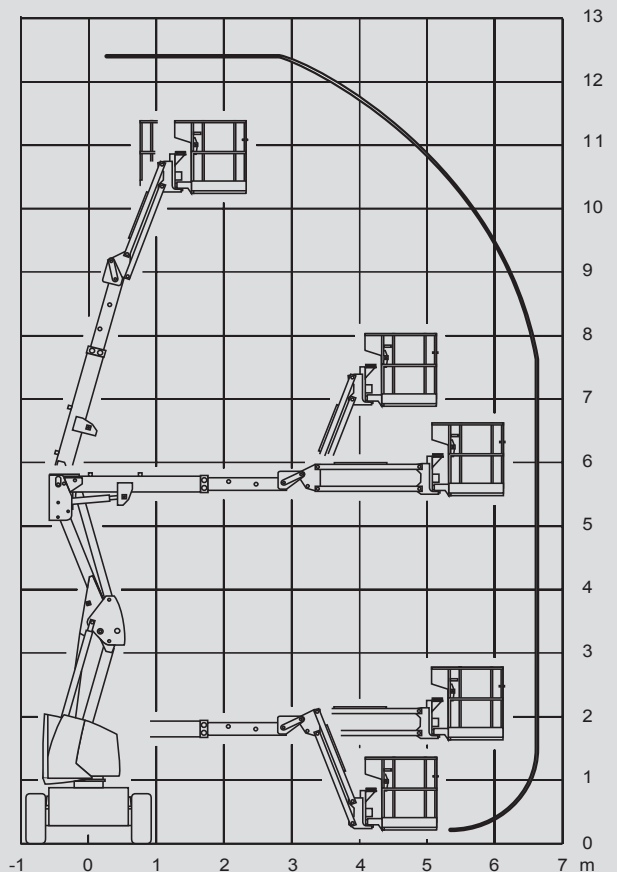

## PSG 120 D / 4WD

|                        |               |
|------------------------|---------------|
| Max. Arbeitshöhe       | 12,40 m       |
| Max. Plattformhöhe     | 10,40 m       |
| Tragfähigkeit          | 230 kg        |
| Max. Reichweite        | 6,60 m        |
| Breite                 | 1,90 m        |
| Länge                  | 5,50 m        |
| Höhe                   | 2,20 m        |
| Arbeitskorbabmessungen | 1,50 x 0,80 m |
| Korbarm                | ja            |
| Eigengewicht           | 5.620 kg      |
| Antrieb                | Diesel        |
| Allrad                 | ja            |