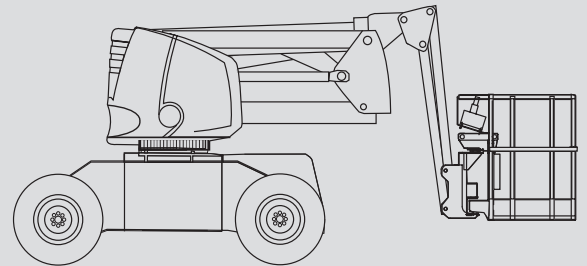

# Gelenk-Arbeitsbühnen

## PSG 120 D / 4WD

|                        |               |
|------------------------|---------------|
| Max. Arbeitshöhe       | 12,40 m       |
| Max. Plattformhöhe     | 10,40 m       |
| Tragfähigkeit          | 230 kg        |
| Max. Reichweite        | 6,60 m        |
| Breite                 | 1,90 m        |
| Länge                  | 5,50 m        |
| Höhe                   | 2,20 m        |
| Arbeitskorbabmessungen | 1,50 x 0,80 m |
| Korbarm                | ja            |
| Eigengewicht           | 5.620 kg      |
| Antrieb                | Diesel        |
| Allrad                 | ja            |