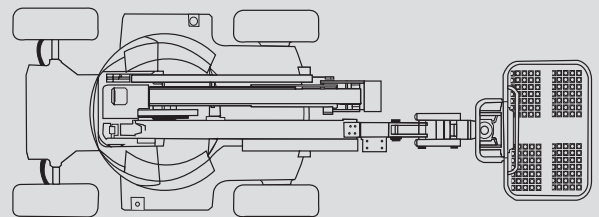

# Gelenk-Arbeitsbühnen

## PSG 120 D / 4WD

|                        |               |
|------------------------|---------------|
| Max. Arbeitshöhe       | 12,40 m       |
| Max. Plattformhöhe     | 10,40 m       |
| Tragfähigkeit          | 230 kg        |
| Max. Reichweite        | 6,60 m        |
| Breite                 | 1,90 m        |
| Länge                  | 5,50 m        |
| Höhe                   | 2,20 m        |
| Arbeitskorbabmessungen | 1,50 x 0,80 m |
| Korbarm                | ja            |
| Eigengewicht           | 5.620 kg      |
| Antrieb                | Diesel        |
| Allrad                 | ja            |