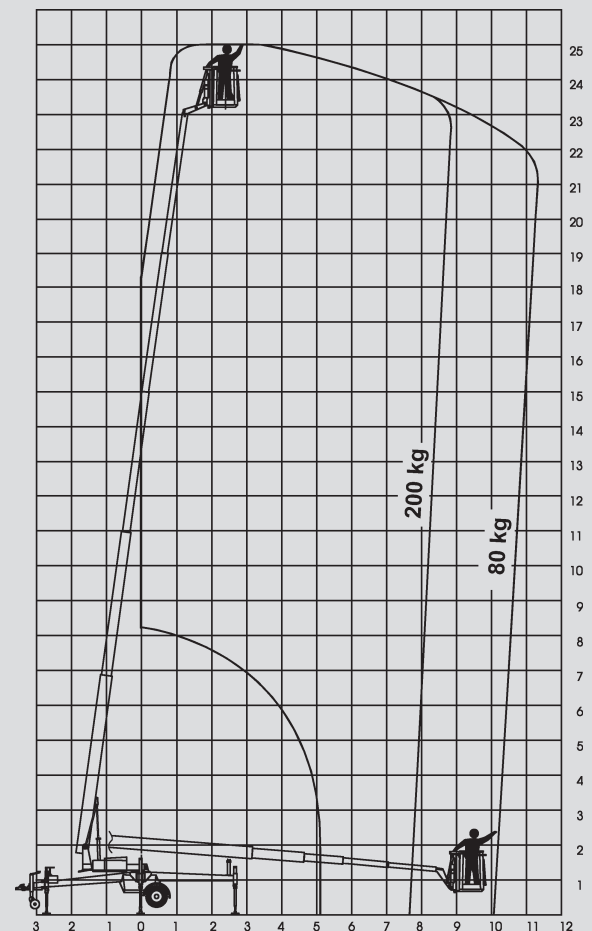

Anhänger-Arbeitsbühnen

PA 250 E

Max. Arbeitshöhe	25,00 m
Max. Plattformhöhe	23,00 m
Tragfähigkeit	200 kg
Max. Reichweite	9,00 m
Breite	1,69 m
Länge	9,07 m
Höhe	2,11 m
Arbeitskorbabmessungen	1,10x1,20x0,70 m
Max. Abstützbreite	6,00 m
Eigengewicht	2.450 kg
Antrieb	Elektro