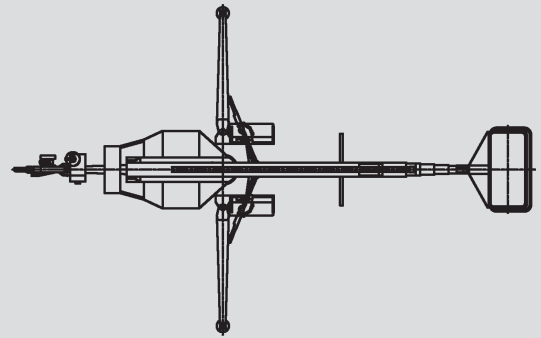

Anhänger-Arbeitsbühnen

PA 250 E

Max. Arbeitshöhe	25,00 m
Max. Plattformhöhe	23,00 m
Tragfähigkeit	200 kg
Max. Reichweite	9,00 m
Breite	1,69 m
Länge	9,07 m
Höhe	2,11 m
Arbeitskorbabmessungen	1,10x1,20x0,70 m
Max. Abstützbreite	6,00 m
Eigengewicht	2.450 kg
Antrieb	Elektro