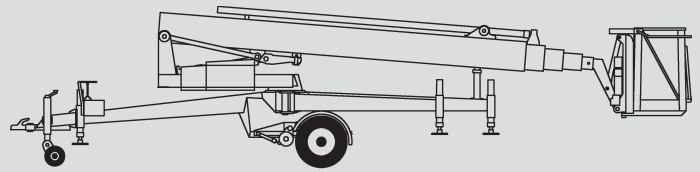

Anhänger-Arbeitsbühnen

PA 250 E

Max. Arbeitshöhe	25,00 m
Max. Plattformhöhe	23,00 m
Tragfähigkeit	200 kg
Max. Reichweite	9,00 m
Breite	1,69 m
Länge	9,07 m
Höhe	2,11 m
Arbeitskorbabmessungen	1,10x1,20x0,70 m
Max. Abstützbreite	6,00 m
Eigengewicht	2.450 kg
Antrieb	Elektro