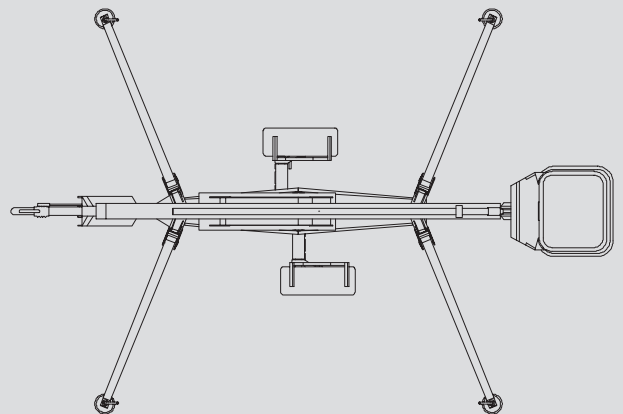

Anhänger-Arbeitsbühnen

PA 120 E

Max. Arbeitshöhe	12,00 m
Max. Plattformhöhe	10,00 m
Tragfähigkeit	120 kg
Max. Reichweite	6,70 m
Breite	1,40 m
Länge	5,05 m
Höhe	2,10 m
Arbeitskorbabmessungen	1,10x0,90x0,60 m
Max. Abstützbreite	3,20 m
Eigengewicht	985 kg
Antrieb	Elektro