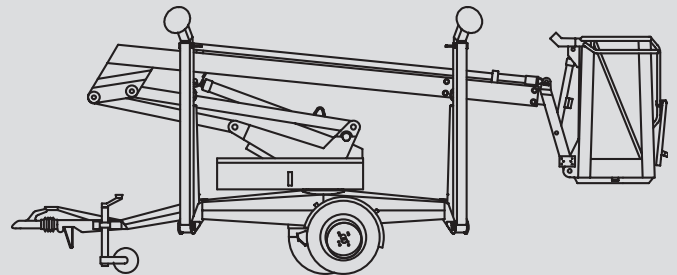

Anhänger-Arbeitsbühnen

PA 120 E

Max. Arbeitshöhe	12,00 m
Max. Plattformhöhe	10,00 m
Tragfähigkeit	120 kg
Max. Reichweite	6,70 m
Breite	1,40 m
Länge	5,05 m
Höhe	2,10 m
Arbeitskorbabmessungen	1,10x0,90x0,60 m
Max. Abstützbreite	3,20 m
Eigengewicht	985 kg
Antrieb	Elektro