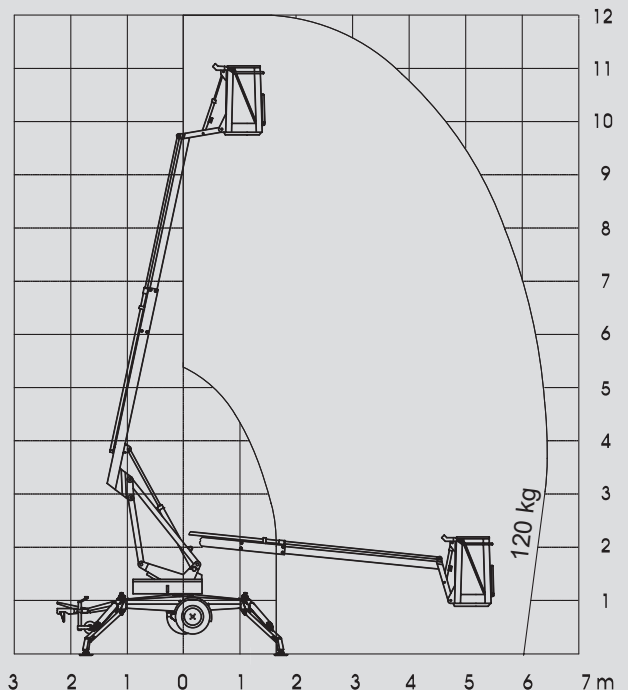

Für Auskünfte kontaktieren Sie bitte Ihren zuständigen Betreuer oder eine unserer Niederlassungen.

Alle Angaben dienen lediglich der Information und haben keinen bindenden Charakter. Die technischen Daten sind Herstellerangaben. Wir behalten uns das Recht vor, jederzeit und ohne Ankündigung Spezifikations- und Modelländerungen vorzunehmen.