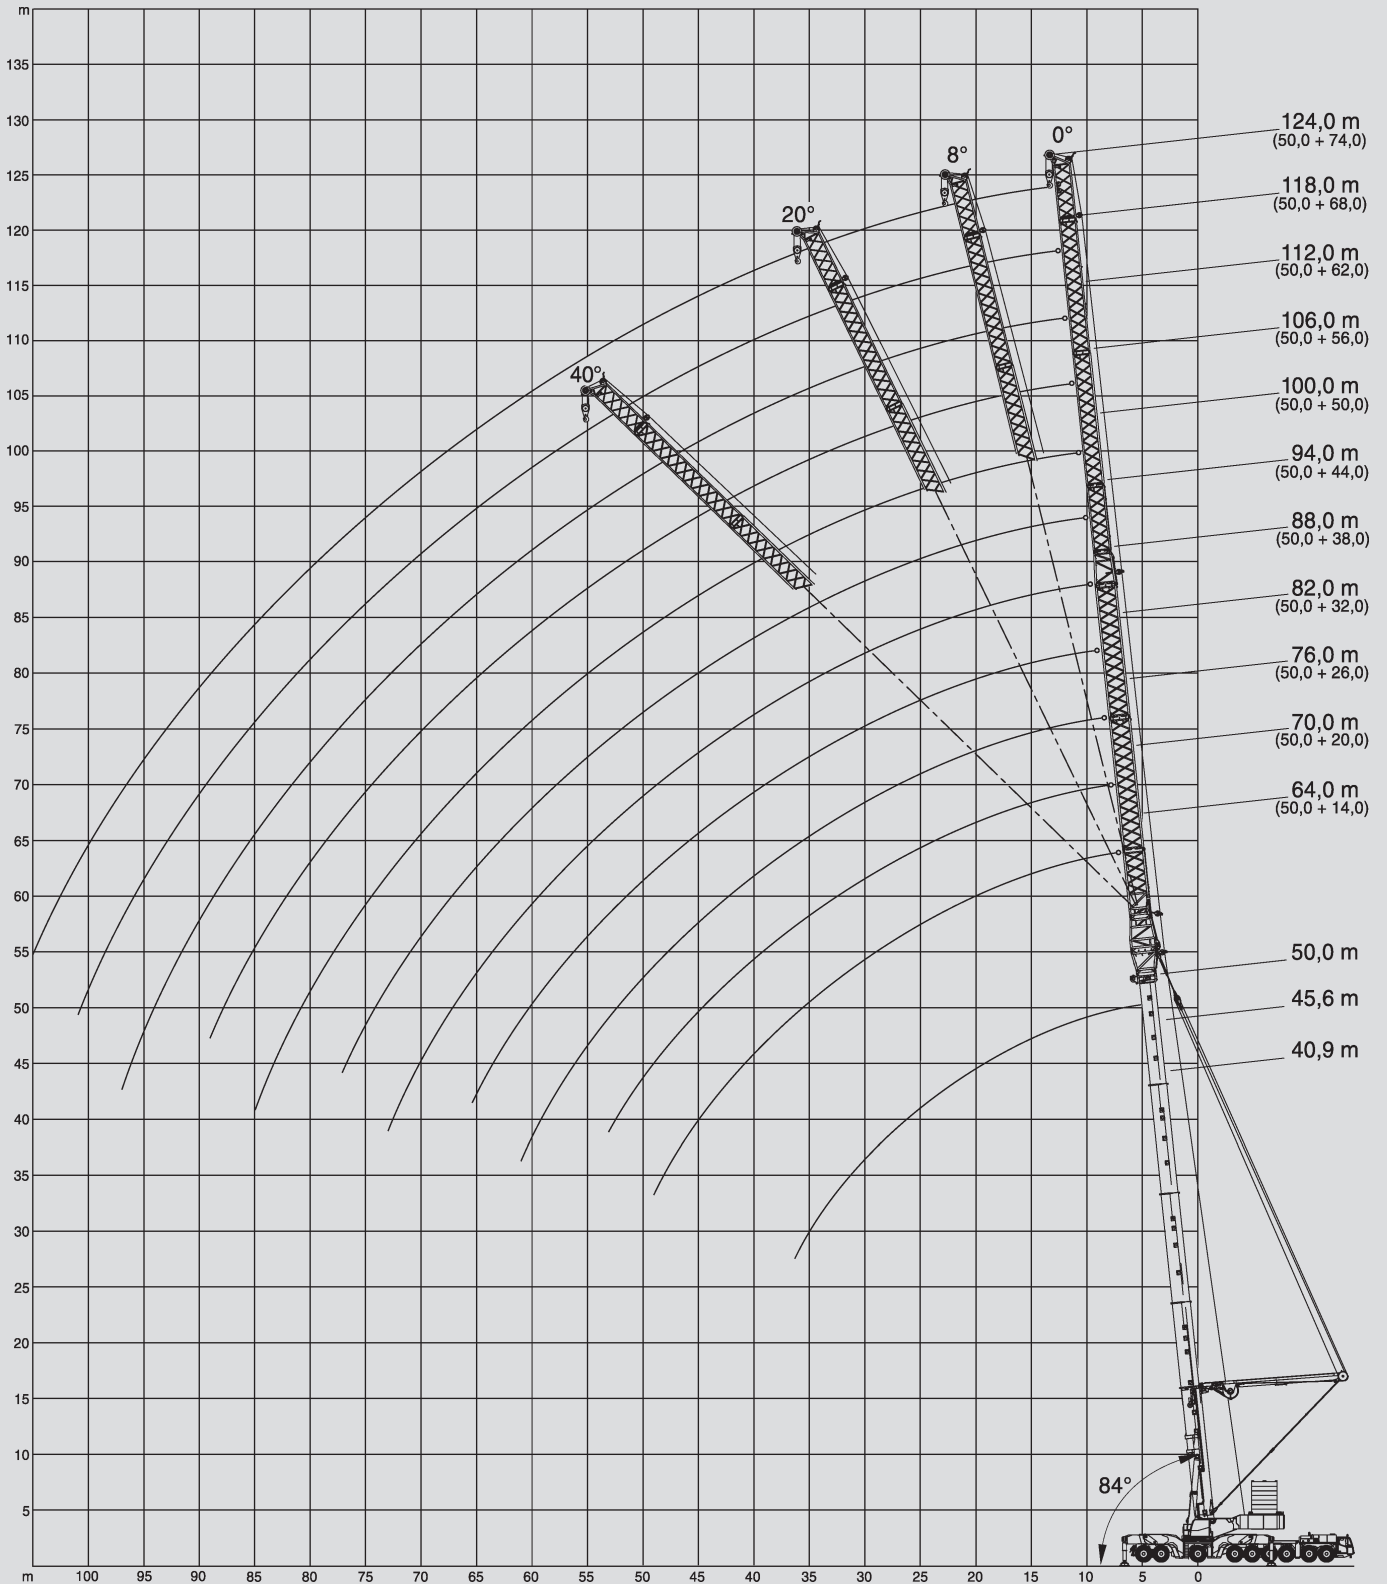

DIN
45,6m	14-74m	168t	13,5x13,5m	360°	75%

F0°

m	45,6											m
	14	20	26	32	38	44	50	56	62	68	74	
12	85,2											12
14	77,4	66,5	57,6									14
16	70	60,7	53	46,4								16
18	64,6	55,4	48,4	42,8	37,8	34,4						18
20	59,3	51,3	44,4	39,3	35	32,4	28,5	25,1				20
22	55,4	47,3	41,3	36,4	32,3	30,4	26,9	23,8	21,1			22
24	51,5	44,6	38,1	33,9	30,1	28,3	25,3	22,5	20	18		24
26	47,6	41,9	35,9	31,5	28,1	26,6	23,7	21,2	18,9	17,1	15,1	26
28	43,9	39,2	33,8	29,7	26,2	24,9	22,3	19,9	17,8	16,2	14,4	28
30	41,6	36,5	31,7	28	24,6	23,3	21,1	18,9	16,7	15,3	13,6	30
32	39,3	34,7	29,7	26,4	23,3	22,1	19,9	18	15,9	14,5	12,9	32
34	37	32,9	27,7	24,8	21,9	20,8	18,7	17	15,1	13,7	12,1	34
36	34,7	31,3	26,5	23,4	20,6	19,7	17,8	16,2	14,4	13,1	11,5	36
38	32,4	29,6	25,2	21,9	19,2	18,6	16,9	15,4	13,6	12,4	10,9	38
40	30,9	28	24	21	18,2	17,5	16	14,7	13	11,8	10,4	40
44	28	25,2	21,5	19	16,3	15,7	14,2	13,1	11,7	10,7	9,4	44
48	25,1	22,9	19,4	17,1	14,7	14,2	12,7	11,6	10,5	9,8	8,5	48
52	22,8	20,8	17,7	15,5	13,1	12,9	11,6	10,5	9,4	8,8	7,7	52
56		19,1	16,2	14,2	11,8	11,6	10,5	9,6	8,5	7,9	6,9	56
60		17,7	14,8	13	10,8	10,5	9,4	8,7	7,7	7,2	6,2	60
64			13,7	11,9	9,8	9,6	8,4	7,8	6,9	6,5	5,6	64
68				11,1	8,9	8,8	7,7	7	6,1	5,8	5	68
72				10,4	8,1	8	7,1	6,3	5,4	5,1	4,4	72
76					7,5	7,4	6,4	5,8	4,9	4,5	3,8	76
80						6,9	5,8	5,2	4,4	4	3,3	80
84							5,3	4,7	3,9	3,6	2,8	84
88							4,9	4,3	3,5	3,2	2,5	88
92								3,9	3	2,8	2,1	92
96									2,8	2,4		96
100									2,4	2,1		100