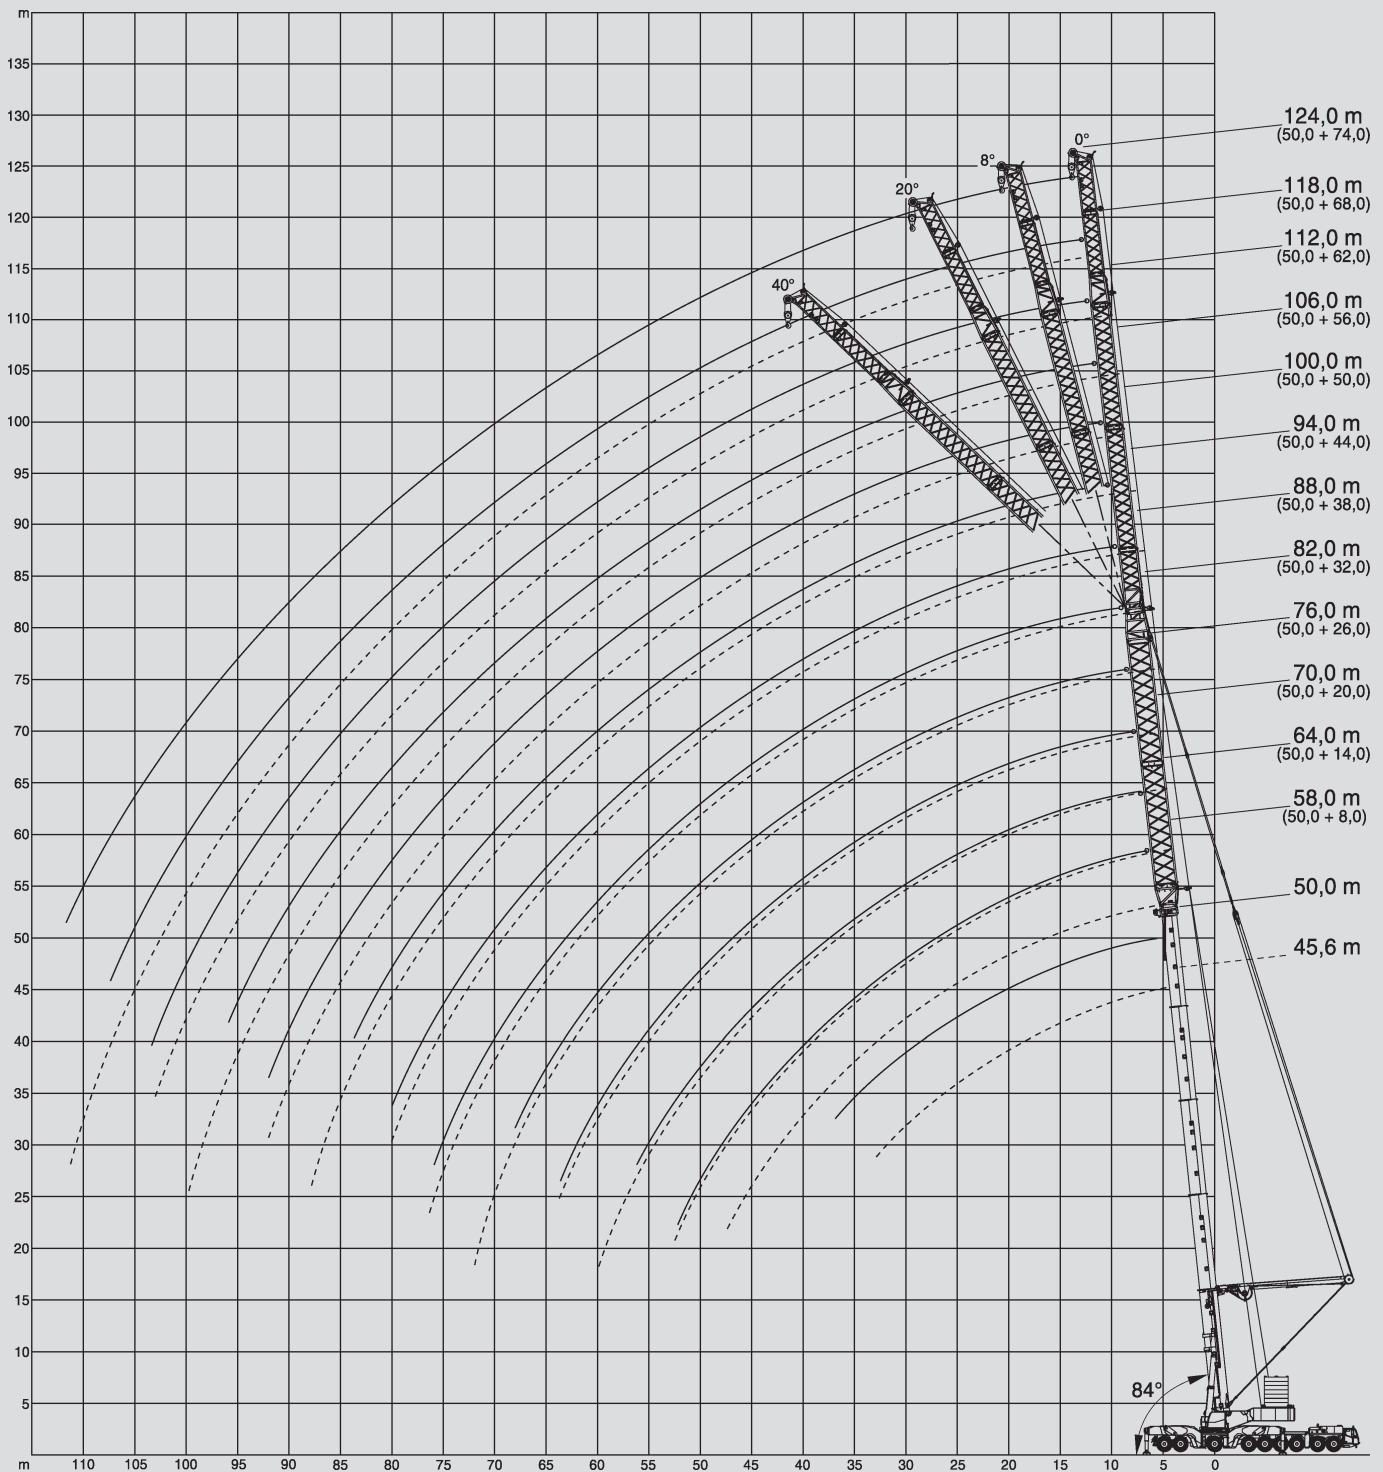

DIN							
45,6m		8-50m		228t		13,5x13,5m		360°		75%							
SSL30°		SF															
m	8		14		20		26		32		38		44		50		m
	0°	0°	0°	0°	0°	0°	0°	8°	20°	40°	0°	0°	8°	20°	40°		
9	207																9
10	194,5	182															10
12	168,5	162	153	142													12
14	150	142,5	137	129	120,5	108											14
16	133	129	123	116	110	99,7	97,3				89,5	73,5					16
18	121	116	112,5	106	99,9	91,3	89,8	81,4			83,3	69,6					18
20	109,5	106,5	102	97,6	92,4	83,4	82,4	77,7	66,5	77,2	65,6	53,1					20
22	98,3	97,6	94,8	89,5	85,2	77,6	76,2	74	65,6	71,6	61,6	50,8					22
24	89,3	88,4	87,3	83,6	78,6	71,8	71	69,7	64,7	66,9	58,3	48,5	38,1				24
26	80,4	80,2	79,8	77,6	74,1	66,6	65,7	65,1	62,2	62,2	55,5	46,3	37				26
28	72,9	73,2	72,3	71,7	69,5	62,9	61,8	60,6	59,2	58	52,6	44,6	35,8	27,4			28
30	66,4	66,7	67,4	65,8	64,9	59,2	58,4	57,4	56,3	55	49,8	42,9	34,7	27			30
32	60,7	61,4	62,1	61,2	60,5	55,5	55	54,4	53,6	52	47,3	41,4	33,8	26,5			32
34	55,8	56,1	56,7	56,5	56,1	51,7	51,5	51,3	50,8	48,9	44,8	39,8	32,9	26			34
36	51,4	51,8	52,5	52,3	52,6	48,7	48,3	48,2	48,1	45,9	42,3	38,4	32,1	25,7			36
38	47,5	47,7	48,3	48	49,1	45,6	45,1	45,1	45,3	42,8	39,8	37	31,3	25,3			38
40	44,2	44,2	45	44,7	45,7	43,5	43,1	43	43	40,7	37,3	35,6	30,6	25			40
44	38,2	38,2	38,8	38,5	39,6	38,5	38,6	38,8	39	36,9	33,3	32,9	29,2	24,3			44
48	33,4	33,1	33,5	33	34,4	33,1	33,6	34,1	34,7	33,5	30,4	30,2	27,7	23,8			48
52		29	29,2	28,6	29,8	28,5	28,9	29,4	29,9	30	27,5	27,6	26	23,1			52
56			25,5	24,8	26	24,6	25	25,3	25,8	26,5	24,6	25	24,2	22,3			56
60			22,4	21,5	22,7	21,3	21,5	21,9		23,3	21,7	22,3	22,4	21,4			60
64				18,7	19,8	18,3	18,6	18,9		20,4	18,8	19,5	20,2	20,5			64
68					17,4	15,8	16	16,2		17,8	16,2	16,8	17,6	18,4			68
72					15,2	13,6	13,8	13,9		15,6	14	14,4	15,1				72
76						11,7	11,9			13,6	12	12,4	12,9				76
80										11,8	10,4	10,7	11				80
84											9	9,3	9,5				84
88											7,9	8					88