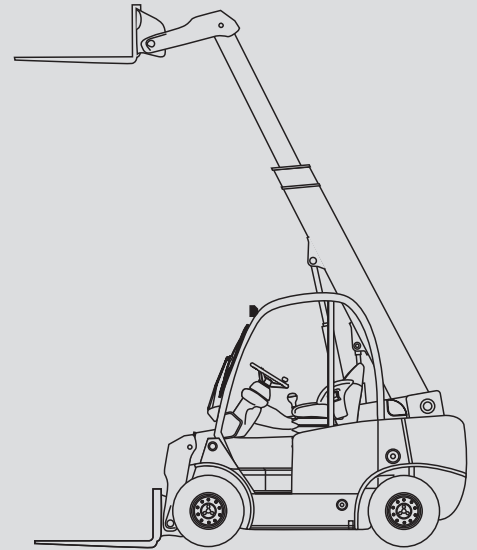

# Hubstapler

## PTHS 35 D

Max. Hubhöhe	4,35 m
Max. Tragfähigkeit	3.500 kg
Max. Reichweite	2,39 m
Breite	1,40 m
Länge (ohne Gabel)	3,20 m
Höhe	2,20 m
Eigengewicht	5.500 kg
Antrieb	Diesel
Allrad	ja
Schwarze Bereifung	ja