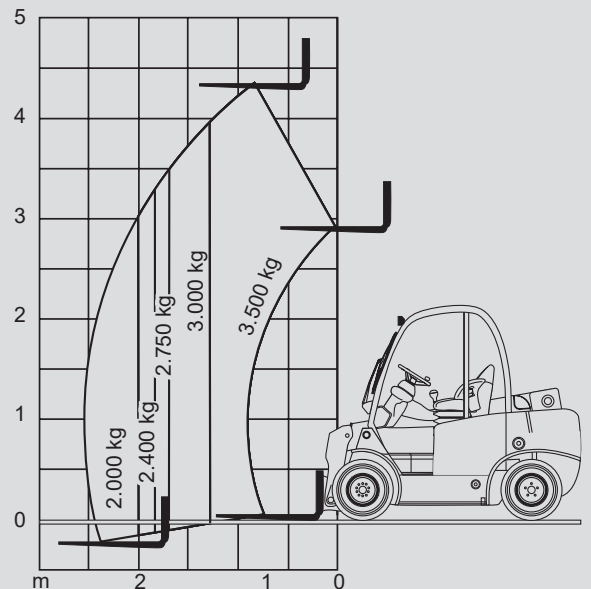

Für Auskünfte kontaktieren Sie bitte Ihren zuständigen
Betreuer oder eine unserer Niederlassungen.

Alle Angaben dienen lediglich der Information und haben keinen bindenden Charakter. Die technischen Daten sind Herstellerangaben. Wir behalten uns das Recht vor, jederzeit und ohne Ankündigung Spezifikations- und Modelländerungen vorzunehmen.