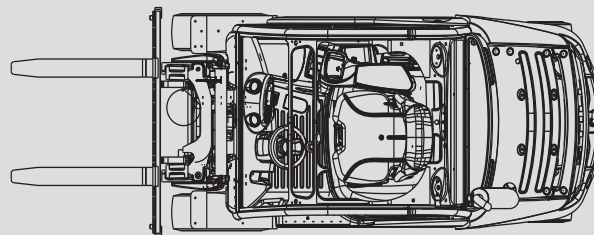

Hubstapler

PHS 35 D

Max. Hubhöhe	3,27 - 5,69 m
Max. Tragfähigkeit	3.500 kg
Breite	1,20 m
Länge (ohne Gabel)	2,78 m
Höhe (Schutzdach)	2,20 m
Höhe (Hubgerüst eingefahren)	2,18 - 2,58 m
Eigengewicht	4.638 kg
Antrieb	Diesel
Allrad	nein
Schwarze Bereifung	ja