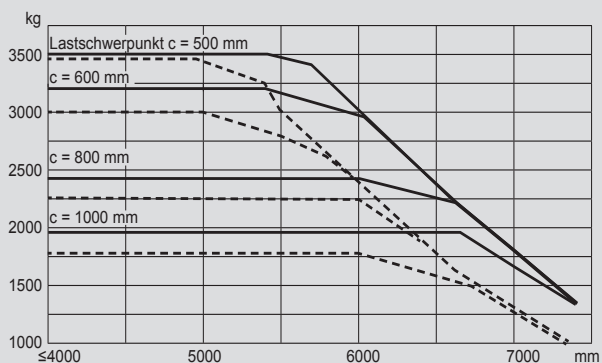

Für Auskünfte kontaktieren Sie bitte Ihren zuständigen Betreuer oder eine unserer Niederlassungen.

Alle Angaben dienen lediglich der Information und haben keinen bindenden Charakter. Die technischen Daten sind Herstellerangaben. Wir behalten uns das Recht vor, jederzeit und ohne Ankündigung Spezifikations- und Modelländerungen vorzunehmen.

— mit Standardgabeln
- - - mit integriertem Seitenschieber und Standardgabeln