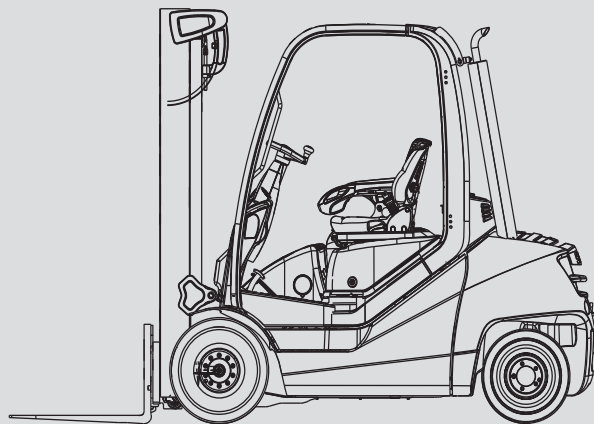

Hubstapler

PHS 35 D

Max. Hubhöhe	3,27 - 5,69 m
Max. Tragfähigkeit	3.500 kg
Breite	1,20 m
Länge (ohne Gabel)	2,78 m
Höhe (Schutzdach)	2,20 m
Höhe (Hubgerüst eingefahren)	2,18 - 2,58 m
Eigengewicht	4.638 kg
Antrieb	Diesel
Allrad	nein
Schwarze Bereifung	ja