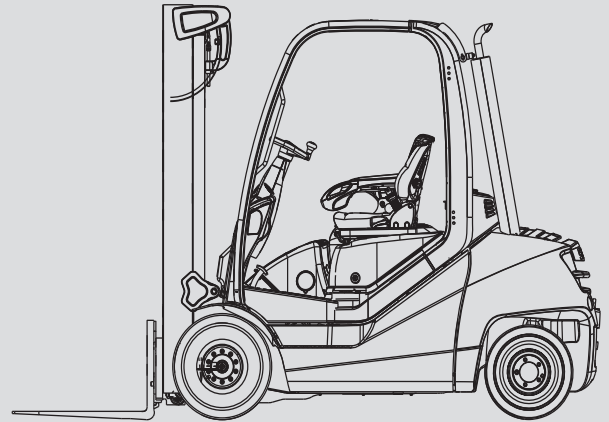

Hubstapler

PHS 30 D

Max. Hubhöhe	4,59 - 6,04 m
Max. Tragfähigkeit	3.000 kg
Breite	1,20 m
Länge (ohne Gabel)	2,70 m
Höhe (Schutzdach)	2,19 m
Höhe (Hubgerüst eingefahren)	2,18 - 2,73 m
Eigengewicht	4.362 kg
Antrieb	Diesel
Allrad	nein
Schwarze Bereifung	ja