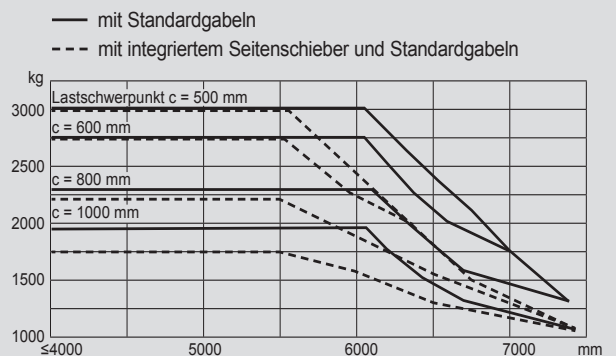

Für Auskünfte kontaktieren Sie bitte Ihren zuständigen Betreuer oder eine unserer Niederlassungen.

Alle Angaben dienen lediglich der Information und haben keinen bindenden Charakter. Die technischen Daten sind Herstellerangaben. Wir behalten uns das Recht vor, jederzeit und ohne Ankündigung Spezifikations- und Modelländerungen vorzunehmen.