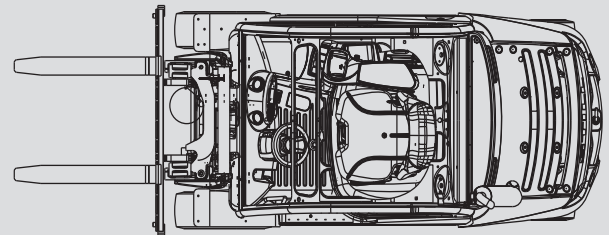

Hubstapler

PHS 30 D

Max. Hubhöhe	4,59 - 6,04 m
Max. Tragfähigkeit	3.000 kg
Breite	1,20 m
Länge (ohne Gabel)	2,70 m
Höhe (Schutzdach)	2,19 m
Höhe (Hubgerüst eingefahren)	2,18 - 2,73 m
Eigengewicht	4.362 kg
Antrieb	Diesel
Allrad	nein
Schwarze Bereifung	ja