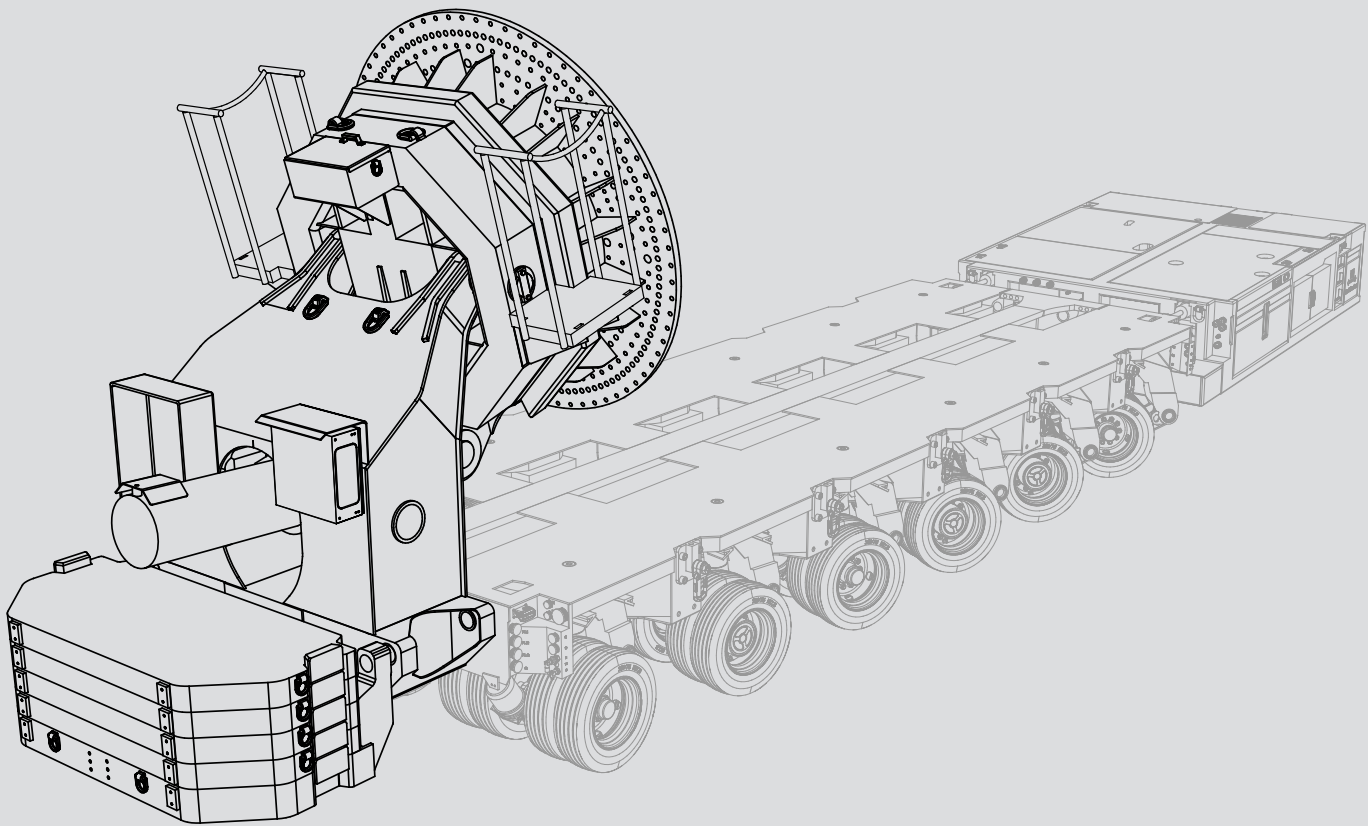

# Kombinationen

Selbstfahrer + PFTV 300

Self Propelled Trailers + PFTV 300

Module	6-Achs bis 10-Achs
Breite	3,00 m
Max. Traglast	300 mt
Max. Neigungswinkel Pitch	60° endlos

6-Achs bis 10-Achs