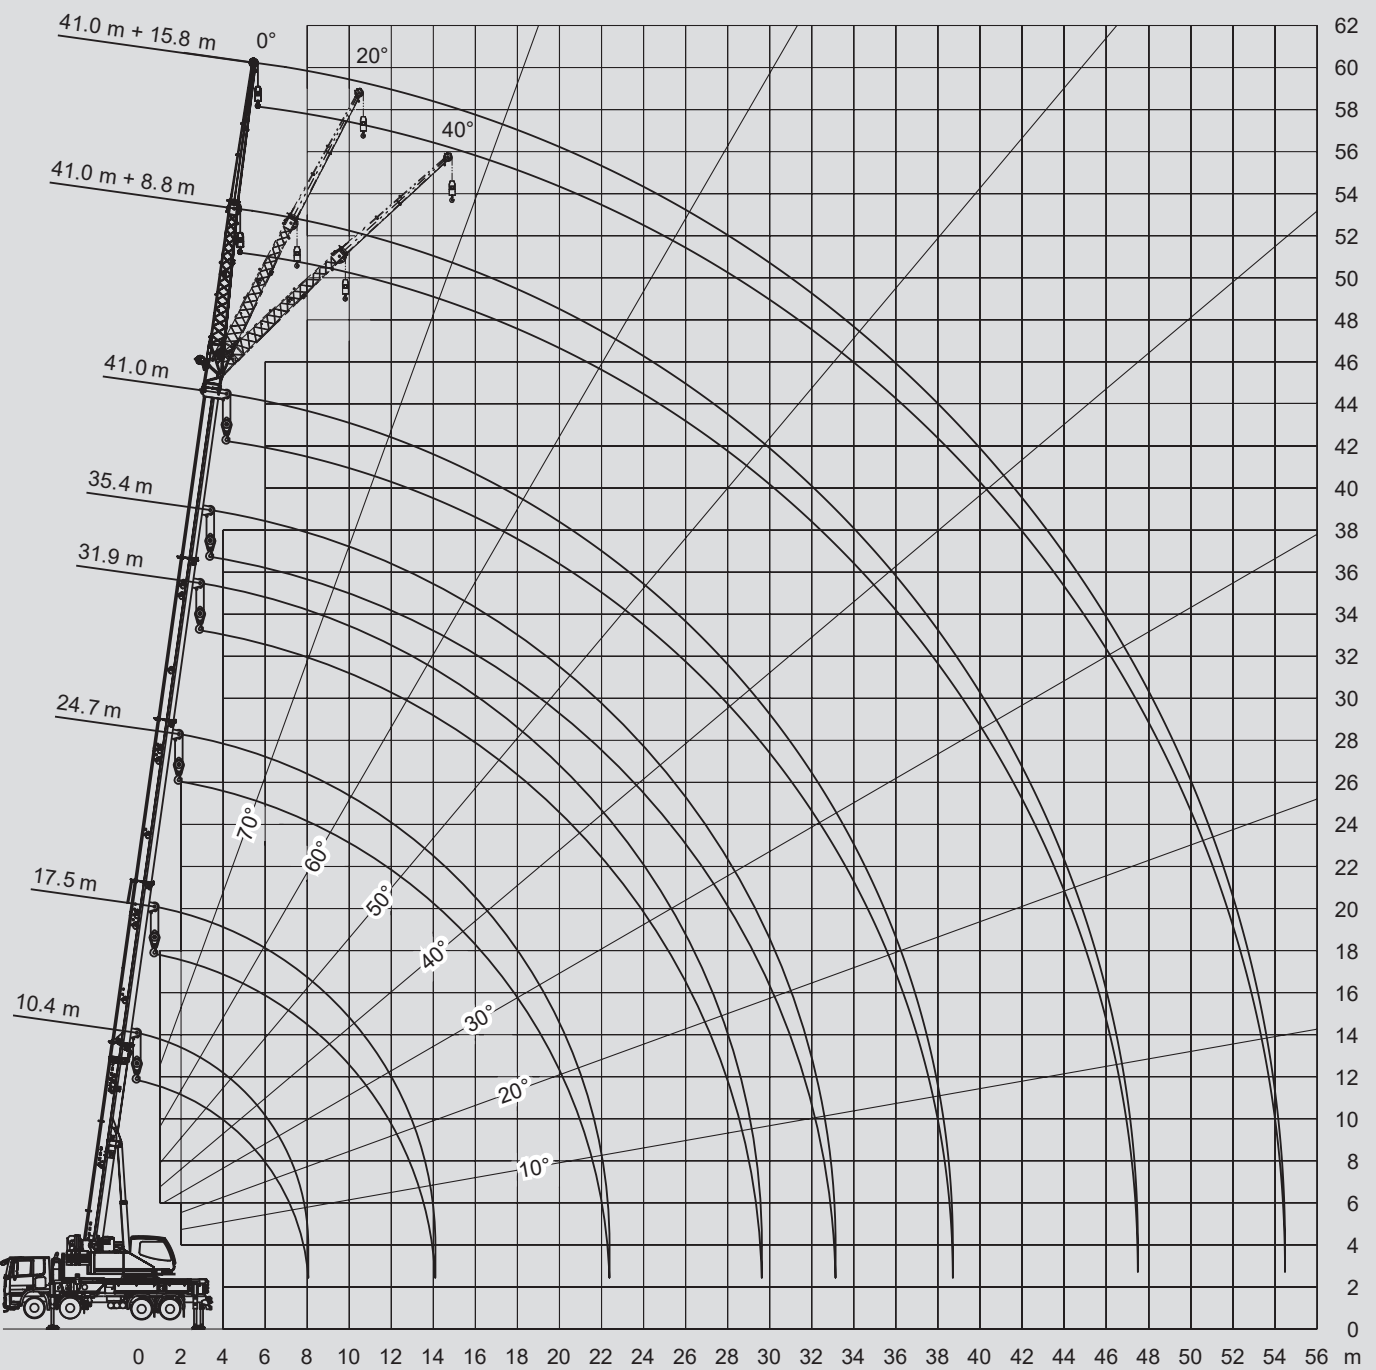

# PFK 70

Fahrzeugkrane

Truck-Mounted Cranes

				<b>EN</b>
10,4-41m	15,2t	7,1x6,85	360°	13000

m	10,4*	10,4	13,9	17,5	21,1	24,7	28,3	31,9	35,4	39	41	m
2,5	70**											2,5
3	58,6**	53,3**	50	49,5	40,9							3
3,5	53,8**	47,6	47,5	46	38,4	29,6						3,5
4	49,4	42,9	43,1	42,5	36,2	29,6	23,2					4
4,5	43,6	38,9	39,1	38,6	34,2	29,3	22,2					4,5
5	39	35,5	35,7	35,2	32,5	27,8	21,1	18,5				5
6	32,1	30	30,2	29,7	29,4	25,2	19,2	16,9	14,8			6
7	27,1	25,8	26	25,5	25,9	23	17,3	15,6	14	12		7
8	19,8	19,8	22,7	22,2	22,6	21,1	15,7	14,4	13	11,7	10,5	8
9			20,1	20,1	19,9	19,6	14,4	13,3	12,1	11	10,4	9
10			17,9	18,4	17,7	18,1	13,3	12,4	11,3	10,3	9,8	10
11			16,3	16,6	15,9	16,3	12,3	11,4	10,6	9,7	9,2	11
12				14,8	14,3	14,4	11,5	10,6	9,9	9,1	8,6	12
14				11,7	11,6	11,3	10	9,3	8,8	8,1	7,5	14
16					9,4	9,2	8,9	8,2	7,8	7,3	6,6	16
18					8	7,6	7,3	7,3	7	6,6	5,9	18
20						6,4	6,1	6,3	6,2	6	5,3	20
22						5,7	5,2	5,8	5,3	5,5	4,8	22
24							4,8	5	4,8	4,7	4,4	24
26								4,4	4,3	4,1	4	26
28								3,8	3,8	3,5	3,5	28
30									3,3	3,1	3,1	30
32									2,9	2,7	2,7	32
34										2,3	2,3	34
36										2	2	36
38											1,8	38