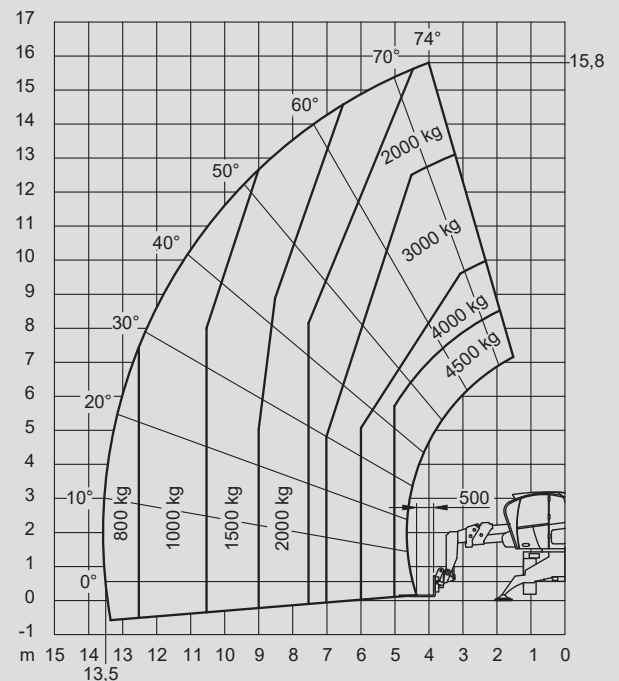

Für Auskünfte kontaktieren Sie bitte Ihren zuständigen Betreuer oder eine unserer Niederlassungen.

Alle Angaben dienen lediglich der Information und haben keinen bindenden Charakter. Die technischen Daten sind Herstellerangaben. Wir behalten uns das Recht vor, jederzeit und ohne Ankündigung Spezifikations- und Modelländerungen vorzunehmen.