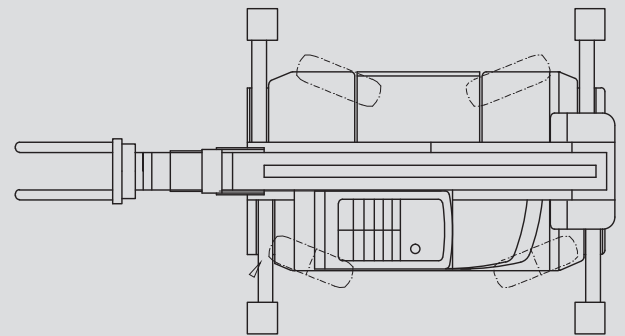

# Teleskopstapler

## PTS-R 45.16 D

Max. Hubhöhe	15,80 m
Max. Tragfähigkeit	4.500 kg
Max. Reichweite	13,50 m
Breite	2,42 m
Länge (ohne Gabel)	6,38 m
Höhe	3,04 m
Eigengewicht (mit Gabel)	13.305 kg
Antrieb	Diesel
Abstützung	ja
Max. Abstützbreite	4,41 x 4,01 m
Allrad	ja
Diverses Zubehör	auf Anfrage