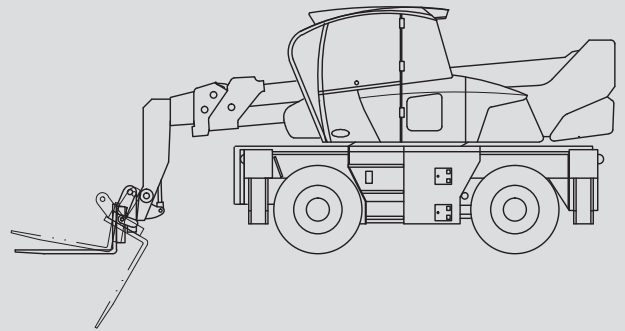

# Teleskopstapler

## PTS-R 45.16 D

Max. Hubhöhe	15,80 m
Max. Tragfähigkeit	4.500 kg
Max. Reichweite	13,50 m
Breite	2,42 m
Länge (ohne Gabel)	6,38 m
Höhe	3,04 m
Eigengewicht (mit Gabel)	13.305 kg
Antrieb	Diesel
Abstützung	ja
Max. Abstützbreite	4,41 x 4,01 m
Allrad	ja
Diverses Zubehör	auf Anfrage