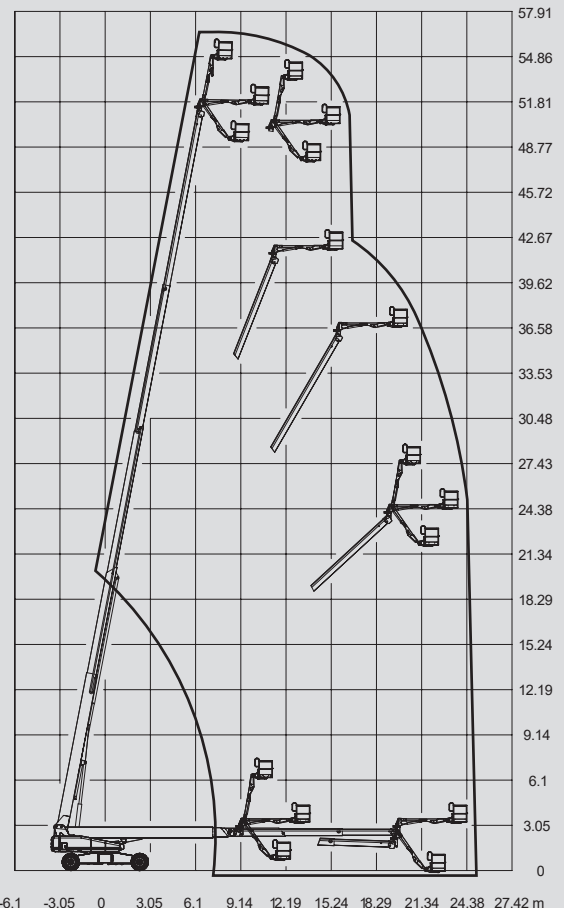

Teleskop-Arbeitsbühnen

PST 570 D / 4WD

Max. Arbeitshöhe	56,86 m
Max. Plattformhöhe	54,86 m
Tragfähigkeit	340 kg
Max. Reichweite	24,38 m
Breite	2,49/5,03 m
Länge	13,00*/16,18 m
Höhe	3,05 m
Arbeitskorbabmessungen	2,44 x 0,91 m
Stützen	nein
Eigengewicht	24.948 kg
Antrieb	Diesel
Schwarze Bereifung	ja
Allrad	ja

* Transportlänge

Für Auskünfte kontaktieren Sie bitte Ihren zuständigen Betreuer oder eine unserer Niederlassungen.

Alle Angaben dienen lediglich der Information und haben keinen bindenden Charakter. Die technischen Daten sind Herstellerangaben. Wir behalten uns das Recht vor, jederzeit und ohne Ankündigung Spezifikations- und Modelländerungen vorzunehmen.

Prangl Gesellschaft m.b.H | Mobilkrane | Schwertransporte | Arbeitsbühnen | Hub-/Teleskopstapler | Schwerlastverbringungen | www.prangl.at

A-1230 Wien
Josef-Prangl-Straße 8
Tel.: +43 (0)5 0995
Fax: +43 (0)5 0995-11033
wien@prangl.at

A-8141 Premstätten
Josef Prangl Straße 1
Tel.: +43 (0)5 0995
Fax: +43 (0)5 0995-12018
premstaetten@prangl.at

A-4490 St. Florian
Tagerbachstraße 1
Tel.: +43 (0)5 0995
Fax: +43 (0)5 0995-13020
stflorian@prangl.at

A-3100 St. Pölten
Keilweg 5
Tel.: +43 (0)5 0995
Fax: +43 (0)5 0995-14010
stpoelten@prangl.at

A-9130 Poggendorf
Landesstraße 12
Tel.: +43 (0)5 0995
Fax: +43 (0)5 0995-15050
poggendorf@prangl.at

A-6220 Buch/Tirol
St. Margarethen 152 d
Tel.: +43 (0)5 0995
Fax: +43 (0)5 0995-16010
buch@prangl.at

HU-1239 Budapest
Ócsai út 5.
Tel.: +36 1 289 49 00
Fax: +36 1 289 49 01
office@prangl.hu

SI-2311 Hoče
Miklavška cesta 82
Tel.: +386 (0)2 613 09-20
Fax: +386 (0)2 613 09-25
office@prangl.si

HR-10434 Strmec Samoborski
Ul. kralja Tomislava 20
Tel.: +385 (0)1 556 5693
Fax: +385 (0)1 556 5692
office@prangl.hr

BA-71000 Sarajevo
Ulica Hiseta broj 15
Tel.: +387 33 465 793
Fax: +387 33 465 793
office@prangl.ba

SE-103 25 Stockholm
P.O. Box 162 85
Tel.: +43 (0)5 0995
Fax: +43 (0)5 0995-11033
officese@prangl.se