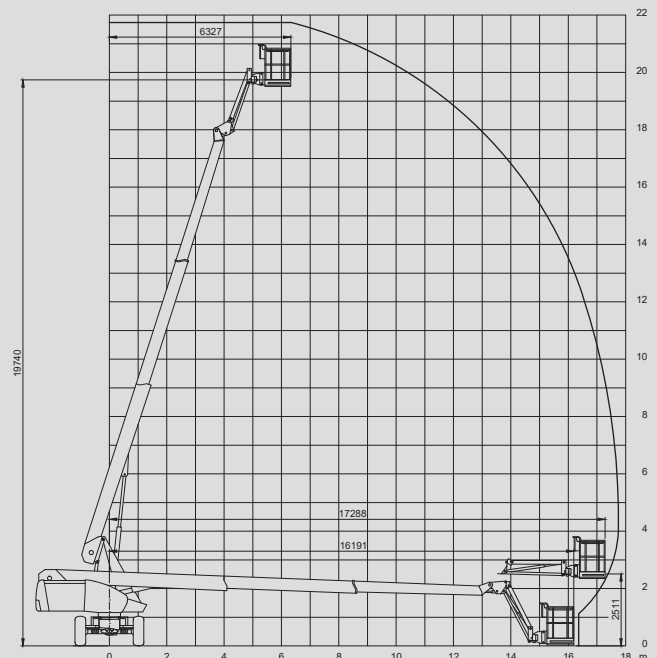

Für Auskünfte kontaktieren Sie bitte Ihren zuständigen Betreuer oder eine unserer Niederlassungen.

Alle Angaben dienen lediglich der Information und haben keinen bindenden Charakter. Die technischen Daten sind Herstellerangaben. Wir behalten uns das Recht vor, jederzeit und ohne Ankündigung Spezifikations- und Modelländerungen vorzunehmen.