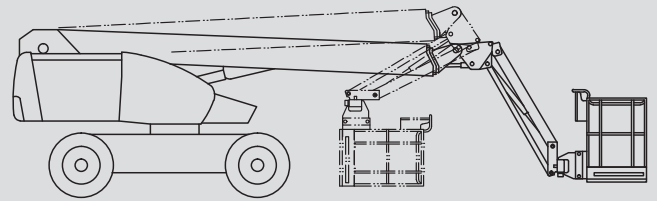

Teleskop-Arbeitsbühnen

PST 220 D / 4WD

Max. Arbeitshöhe	21,74 m
Max. Plattformhöhe	19,74 m
Tragfähigkeit	400 kg
Max. Reichweite	17,79 m
Breite	2,48 m
Länge	7,35*/10,06 m
Höhe	2,66 m
Arbeitskorbabmessungen	2,30 x 0,90 m
Stützen	nein
Eigengewicht	13.600 kg
Antrieb	Diesel
Schwarze Bereifung	nein
Allrad	ja

* Transportlänge