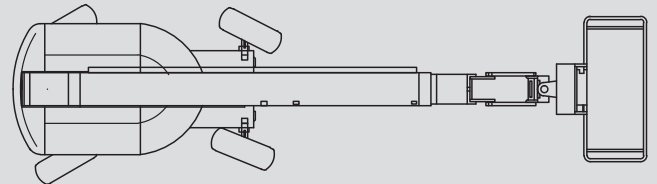

Teleskop-Arbeitsbühnen

PST 220 D / 4WD

Max. Arbeitshöhe	21,74 m
Max. Plattformhöhe	19,74 m
Tragfähigkeit	400 kg
Max. Reichweite	17,79 m
Breite	2,48 m
Länge	7,35*/10,06 m
Höhe	2,66 m
Arbeitskorbabmessungen	2,30 x 0,90 m
Stützen	nein
Eigengewicht	13.600 kg
Antrieb	Diesel
Schwarze Bereifung	nein
Allrad	ja

* Transportlänge