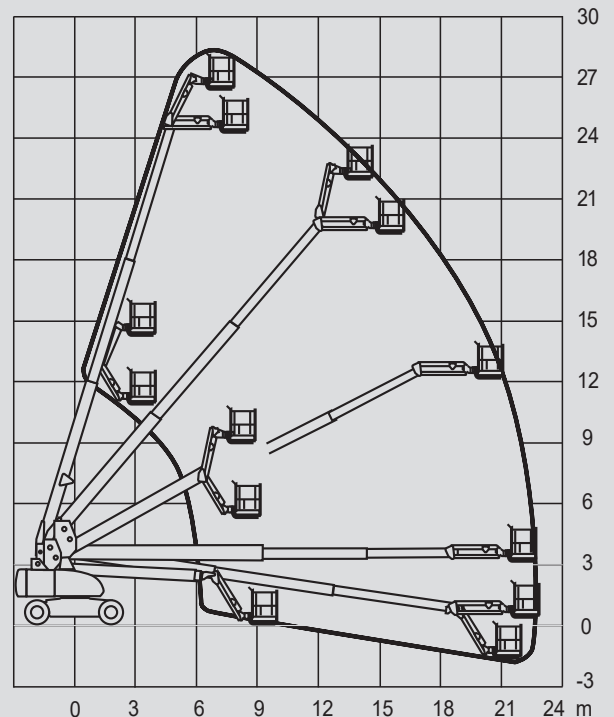

Für Auskünfte kontaktieren Sie bitte Ihren zuständigen Betreuer oder eine unserer Niederlassungen.

Alle Angaben dienen lediglich der Information und haben keinen bindenden Charakter. Die technischen Daten sind Herstellerangaben. Wir behalten uns das Recht vor, jederzeit und ohne Ankündigung Spezifikations- und Modelländerungen vorzunehmen.