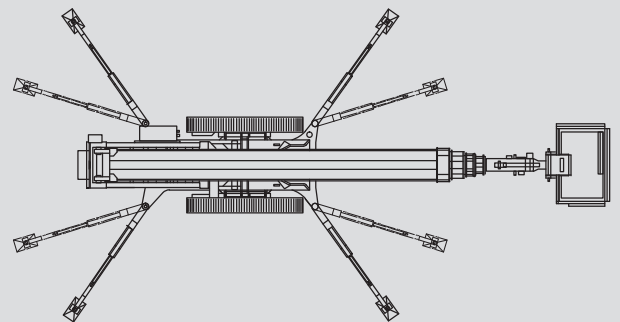

# Spezial-Arbeitsbühnen

## PSAK 300

Max. Arbeitshöhe	30,00 m
Max. Plattformhöhe	28,00 m
Tragfähigkeit	250 kg
Max. Reichweite	17,00 m
Breite	1,58 m
Länge	7,50 m
Höhe	1,98 m
Arbeitskorbabmessungen	1,20 x 0,80 m
Max. Abstützbreite	5,52 x 5,56 m
Eigengewicht	4.300 kg
Antrieb	Diesel /Elektro
Laufwerkfläche	1,92 x 0,25 m