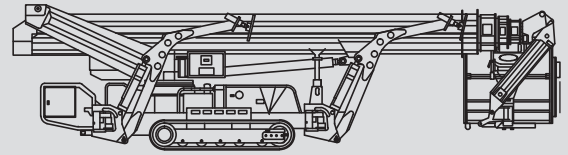

## PSAK 300

Max. Arbeitshöhe	30,00 m
Max. Plattformhöhe	28,00 m
Tragfähigkeit	250 kg
Max. Reichweite	17,00 m
Breite	1,58 m
Länge	7,50 m
Höhe	1,98 m
Arbeitskorbabmessungen	1,20 x 0,80 m
Max. Abstützbreite	5,52 x 5,56 m
Eigengewicht	4.300 kg
Antrieb	Diesel /Elektro
Laufwerkfläche	1,92 x 0,25 m