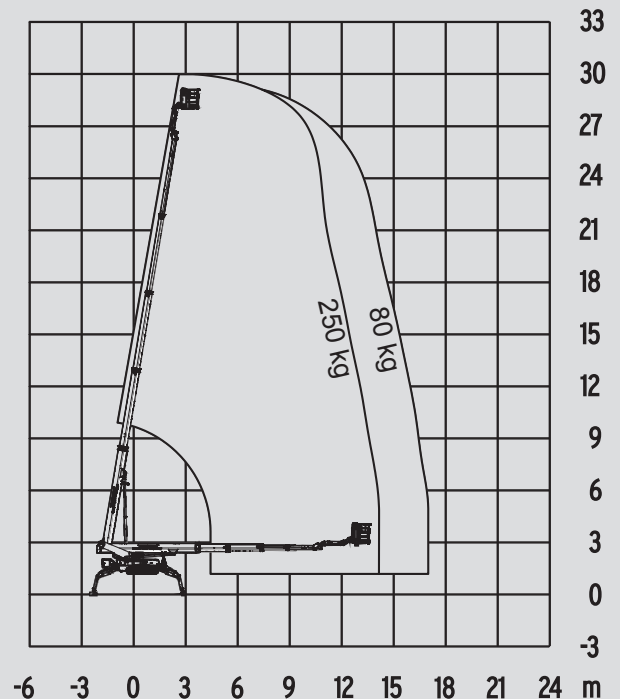

Für Auskünfte kontaktieren Sie bitte Ihren zuständigen Betreuer oder eine unserer Niederlassungen.

Alle Angaben dienen lediglich der Information und haben keinen bindenden Charakter. Die technischen Daten sind Herstellerangaben. Wir behalten uns das Recht vor, jederzeit und ohne Ankündigung Spezifikations- und Modelländerungen vorzunehmen.