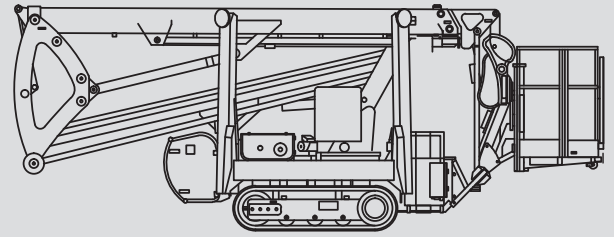

## PSAK 150

Max. Arbeitshöhe	15,40 m
Max. Plattformhöhe	13,40 m
Tragfähigkeit	200 kg
Max. Reichweite	7,90 m
Breite	1,42 m
Länge	5,20 m
Höhe	1,99 m
Arbeitskorbabmessungen	0,70 x 1,42 m
Max. Abstützbreite	3,31 x 3,03 m
Eigengewicht	2.200 kg
Antrieb	Diesel /Elektro
Laufwerkfläche	1,45 x 0,20 m