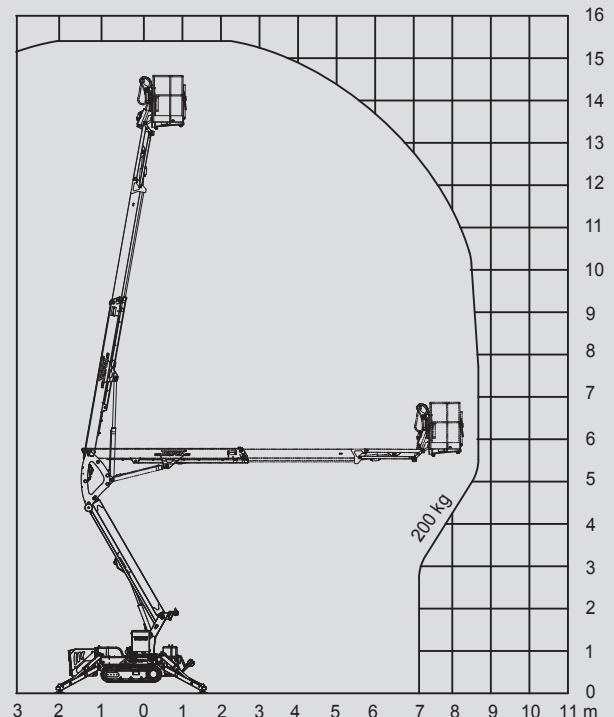

Für Auskünfte kontaktieren Sie bitte Ihren zuständigen Betreuer oder eine unserer Niederlassungen.

Alle Angaben dienen lediglich der Information und haben keinen bindenden Charakter. Die technischen Daten sind Herstellerangaben. Wir behalten uns das Recht vor, jederzeit und ohne Ankündigung Spezifikations- und Modelländerungen vorzunehmen.