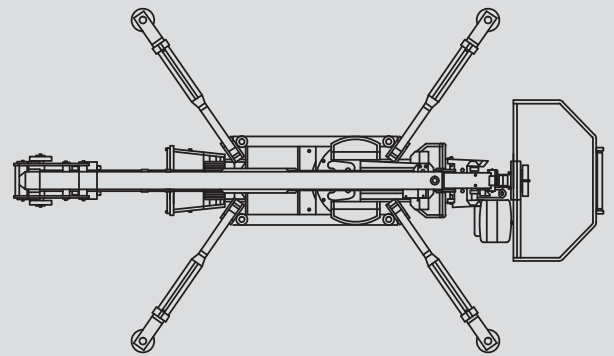

## PSAK 150

Max. Arbeitshöhe	15,40 m
Max. Plattformhöhe	13,40 m
Tragfähigkeit	200 kg
Max. Reichweite	7,90 m
Breite	1,42 m
Länge	5,20 m
Höhe	1,99 m
Arbeitskorbabmessungen	0,70 x 1,42 m
Max. Abstützbreite	3,31 x 3,03 m
Eigengewicht	2.200 kg
Antrieb	Diesel /Elektro
Laufwerkfläche	1,45 x 0,20 m