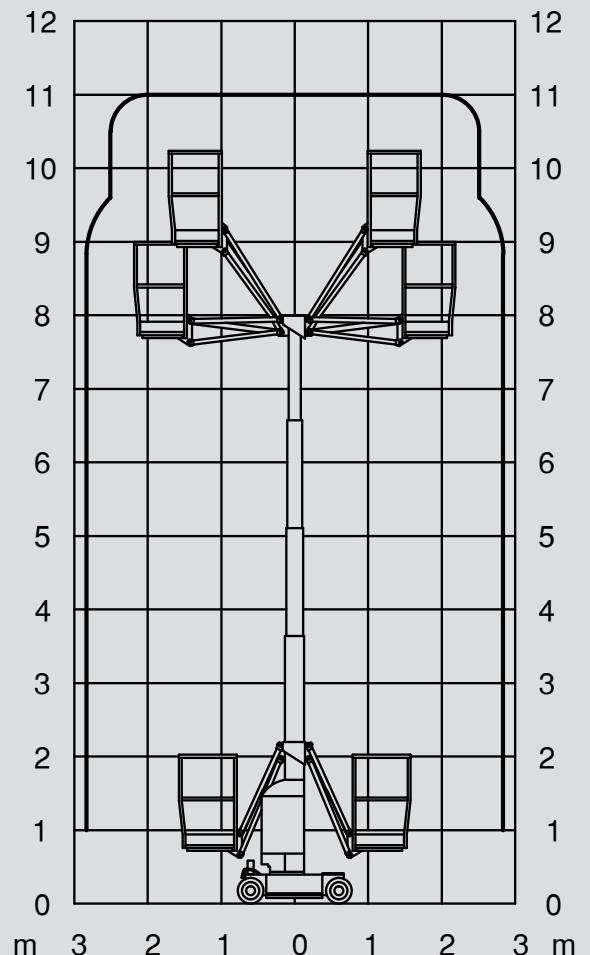

Spezial-Arbeitsbühnen

PM 110 E

Max. Arbeitshöhe	11,00 m
Max. Plattformhöhe	9,00 m
Tragfähigkeit	210 kg
Max. Reichweite	2,50 m
Breite	1,02 m
Länge	2,35 m
Höhe	2,20 m
Arbeitskorbabmessungen	0,96 x 0,66 m
Stützen	nein
Eigengewicht	2.580 kg
Antrieb	Elektro
Schwarze Bereifung	nein