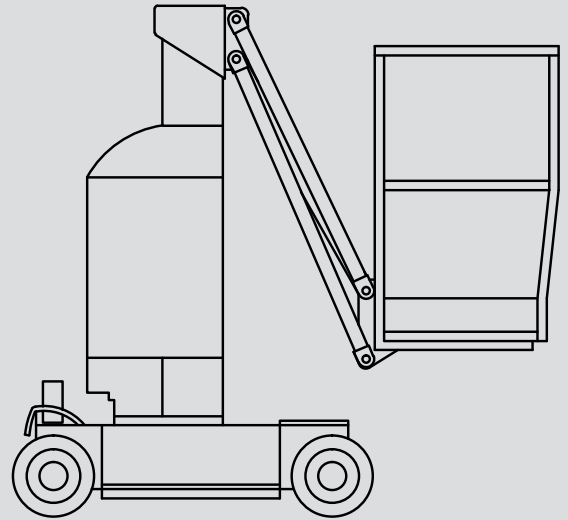

Spezial-Arbeitsbühnen

PM 110 E

Max. Arbeitshöhe	11,00 m
Max. Plattformhöhe	9,00 m
Tragfähigkeit	210 kg
Max. Reichweite	2,50 m
Breite	1,02 m
Länge	2,35 m
Höhe	2,20 m
Arbeitskorbabmessungen	0,96 x 0,66 m
Stützen	nein
Eigengewicht	2.580 kg
Antrieb	Elektro
Schwarze Bereifung	nein