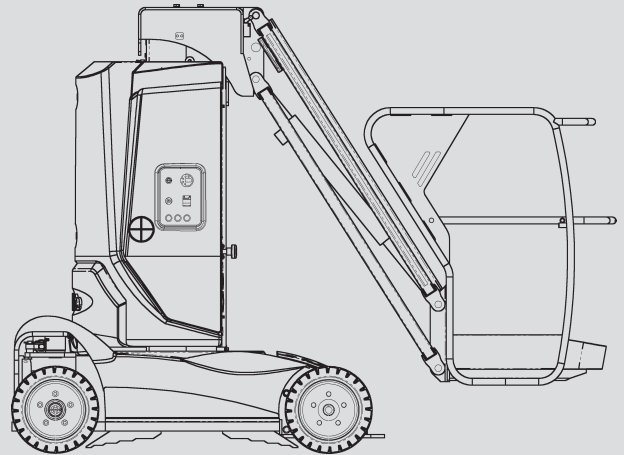

Spezial-Arbeitsbühnen

PM 100 E

Max. Arbeitshöhe	10,00 m
Max. Plattformhöhe	8,00 m
Tragfähigkeit	200 kg
Max. Reichweite	3,00 m
Breite	1,00 m
Länge	2,62 m
Höhe	1,99 m
Arbeitskorbabmessungen	0,90 x 0,70 m
Stützen	nein
Eigengewicht	2.760 kg
Antrieb	Elektro
Schwarze Bereifung	nein