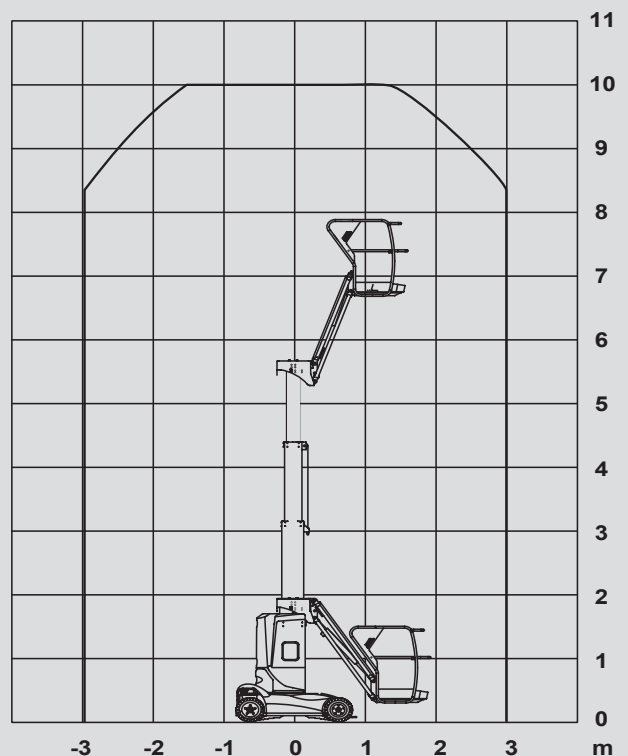

Für Auskünfte kontaktieren Sie bitte Ihren zuständigen Betreuer oder eine unserer Niederlassungen.

Alle Angaben dienen lediglich der Information und haben keinen bindenden Charakter. Die technischen Daten sind Herstellerangaben. Wir behalten uns das Recht vor, jederzeit und ohne Ankündigung Spezifikations- und Modelländerungen vorzunehmen.