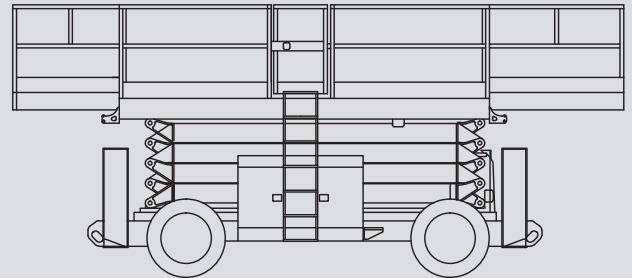

Scheren-Arbeitsbühnen

PS 150 D / 4WD

Max. Arbeitshöhe	15,11 m
Max. Plattformhöhe	13,11 m
Tragfähigkeit	680 kg
Breite	2,34 m
Länge	3,98 m
Höhe	2,93 m
Höhe (Durchfahrt)	2,25 m
Plattformmaße eingeschoben	3,98 x 1,83 m
Plattformmaße ausgeschoben	6,57 x 1,83 m
Eigengewicht	5.849 kg
Antrieb	Diesel
Abstützung	ja
Schwarze Bereifung	nein
Allrad	ja