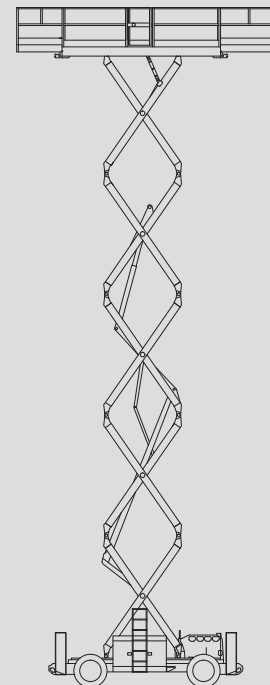

Scheren-Arbeitsbühnen

PS 150 D / 4WD

Max. Arbeitshöhe	15,11 m
Max. Plattformhöhe	13,11 m
Tragfähigkeit	680 kg
Breite	2,34 m
Länge	3,98 m
Höhe	2,93 m
Höhe (Durchfahrt)	2,25 m
Plattformmaße eingeschoben	3,98 x 1,83 m
Plattformmaße ausgeschoben	6,57 x 1,83 m
Eigengewicht	5.849 kg
Antrieb	Diesel
Abstützung	ja
Schwarze Bereifung	nein
Allrad	ja