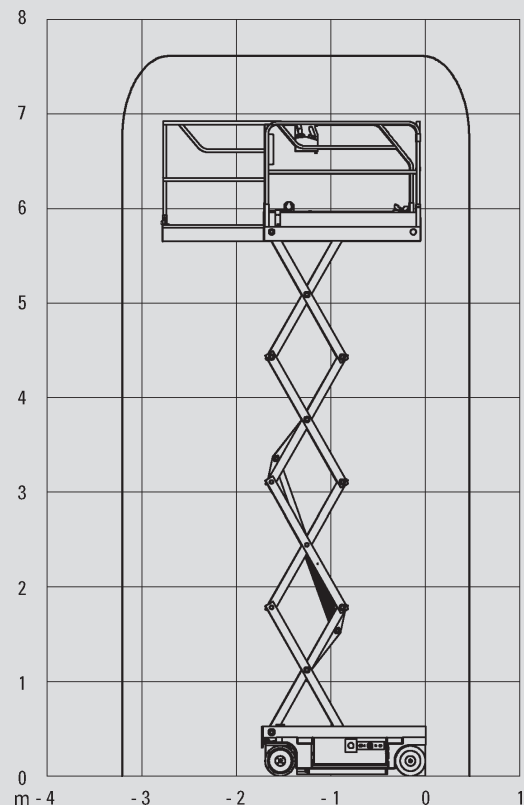

## PS 80 E

Max. Arbeitshöhe	7,80 m
Max. Plattformhöhe	5,80 m
Tragfähigkeit	230 kg
Breite	0,76 m
Länge	1,90 m
Höhe	2,00 m
Höhe (Durchfahrt)	2,00 m
Plattformmaße eingeschoben	1,68 x 0,70 m
Plattformmaße ausgeschoben	2,59 x 0,70 m
Eigengewicht	1.590 kg
Antrieb	Elektro
Abstützung	nein
Schwarze Bereifung	nein
Allrad	nein