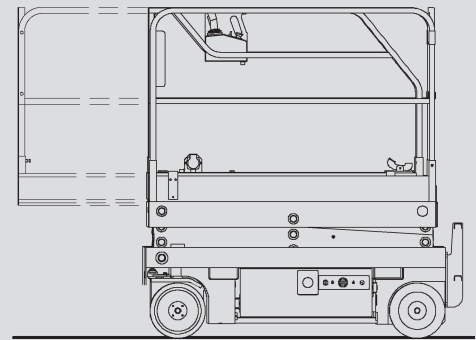

## PS 80 E

Max. Arbeitshöhe	7,80 m
Max. Plattformhöhe	5,80 m
Tragfähigkeit	230 kg
Breite	0,76 m
Länge	1,90 m
Höhe	2,00 m
Höhe (Durchfahrt)	2,00 m
Plattformmaße eingeschoben	1,68 x 0,70 m
Plattformmaße ausgeschoben	2,59 x 0,70 m
Eigengewicht	1.590 kg
Antrieb	Elektro
Abstützung	nein
Schwarze Bereifung	nein
Allrad	nein