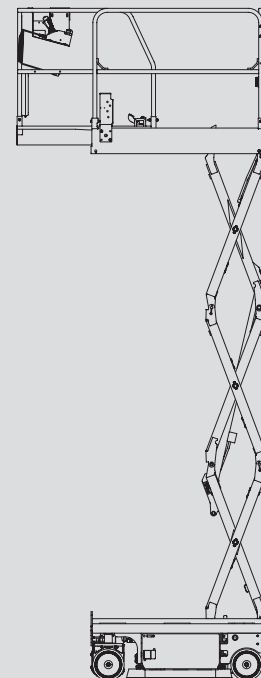

Scheren-Arbeitsbühnen

PS 60 E

Max. Arbeitshöhe	6,30 m
Max. Plattformhöhe	4,30 m
Tragfähigkeit	227 kg
Breite	0,81 m
Länge	1,40 m
Höhe	1,88 m
Höhe (Durchfahrt)	1,49 m
Plattformmaße eingeschoben	1,40 x 0,77 m
Plattformmaße ausgeschoben	2,00 x 0,77 m
Eigengewicht	900 kg
Antrieb	Elektro
Abstützung	nein
Schwarze Bereifung	nein
Allrad	nein