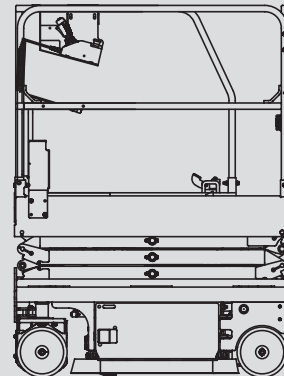

Scheren-Arbeitsbühnen

PS 60 E

Max. Arbeitshöhe	6,30 m
Max. Plattformhöhe	4,30 m
Tragfähigkeit	227 kg
Breite	0,81 m
Länge	1,40 m
Höhe	1,88 m
Höhe (Durchfahrt)	1,49 m
Plattformmaße eingeschoben	1,40 x 0,77 m
Plattformmaße ausgeschoben	2,00 x 0,77 m
Eigengewicht	900 kg
Antrieb	Elektro
Abstützung	nein
Schwarze Bereifung	nein
Allrad	nein