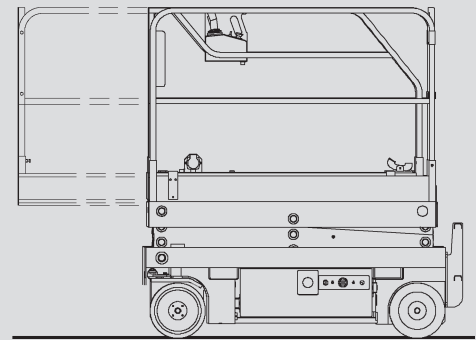

Scheren-Arbeitsbühnen

PS 80 E

Max. Arbeitshöhe	7,80 m
Max. Plattformhöhe	5,80 m
Tragfähigkeit	230 kg
Breite	0,76 m
Länge	1,90 m
Höhe	2,00 m
Höhe (Durchfahrt)	2,00 m
Plattformmaße eingeschoben	1,68 x 0,70 m
Plattformmaße ausgeschoben	2,59 x 0,70 m
Eigengewicht	1.370 kg
Antrieb	Elektro
Abstützung	nein
Schwarze Bereifung	nein
Allrad	nein