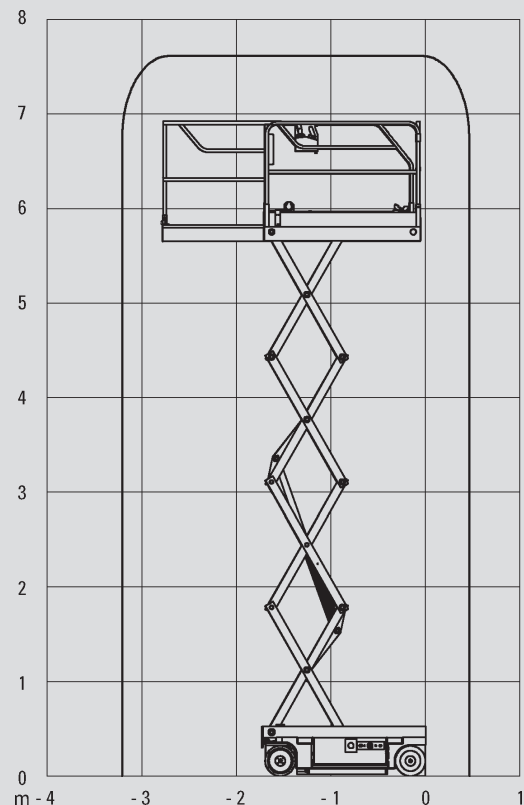

Scheren-Arbeitsbühnen

PS 80 E

Max. Arbeitshöhe	7,80 m
Max. Plattformhöhe	5,80 m
Tragfähigkeit	230 kg
Breite	0,76 m
Länge	1,90 m
Höhe	2,00 m
Höhe (Durchfahrt)	2,00 m
Plattformmaße eingeschoben	1,68 x 0,70 m
Plattformmaße ausgeschoben	2,59 x 0,70 m
Eigengewicht	1.370 kg
Antrieb	Elektro
Abstützung	nein
Schwarze Bereifung	nein
Allrad	nein