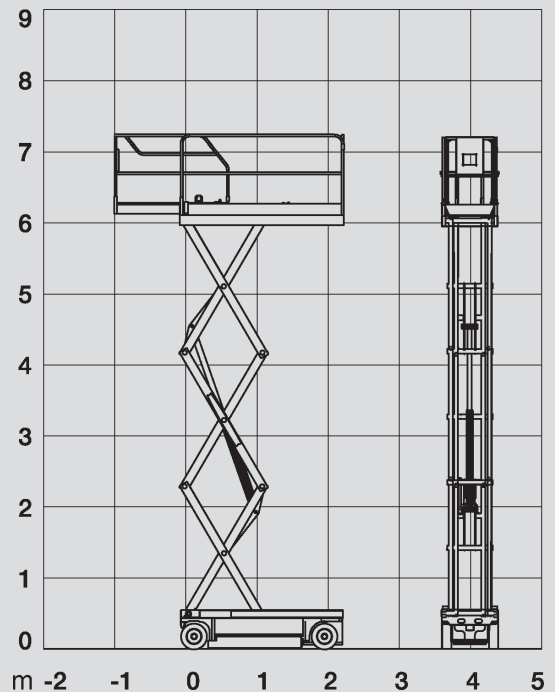

Scheren-Arbeitsbühnen

PS 80 E

Max. Arbeitshöhe	8,20 m
Max. Plattformhöhe	6,20 m
Tragfähigkeit	350 kg
Breite	0,81 m
Länge	2,48 m
Höhe	2,00 m
Höhe (Durchfahrt)	1,13 m
Plattformmaße eingeschoben	2,30 x 0,80 m
Plattformmaße ausgeschoben	3,22 x 0,80 m
Eigengewicht	1.730 kg
Antrieb	Elektro
Abstützung	nein
Schwarze Bereifung	nein
Allrad	nein