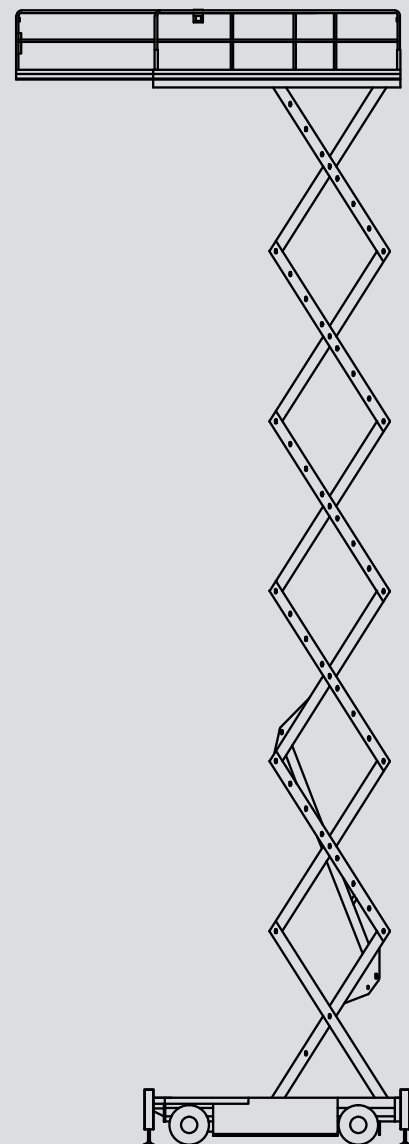

# Scheren-Arbeitsbühnen

## PS 210 D / 4WD

Max. Arbeitshöhe	21,70 m
Max. Plattformhöhe	19,70 m
Tragfähigkeit	750 kg
Breite	2,44 m
Länge	4,84 m
Höhe	3,65 m
Höhe (Durchfahrt)	2,88 m
Plattformmaße eingeschoben	4,50 x 2,30 m
Plattformmaße ausgeschoben	7,00 x 2,30 m
Eigengewicht	11.990 kg
Antrieb	Diesel
Abstützung	ja
Schwarze Bereifung	ja
Allrad	ja