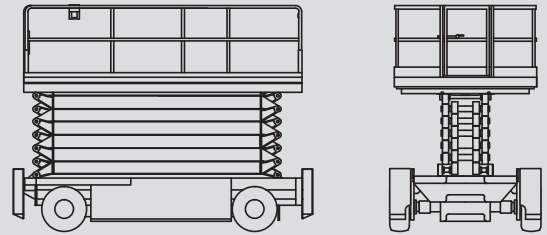

# Scheren-Arbeitsbühnen

## PS 210 D / 4WD

Max. Arbeitshöhe	21,70 m
Max. Plattformhöhe	19,70 m
Tragfähigkeit	750 kg
Breite	2,44 m
Länge	4,84 m
Höhe	3,65 m
Höhe (Durchfahrt)	2,88 m
Plattformmaße eingeschoben	4,50 x 2,30 m
Plattformmaße ausgeschoben	7,00 x 2,30 m
Eigengewicht	11.990 kg
Antrieb	Diesel
Abstützung	ja
Schwarze Bereifung	ja
Allrad	ja