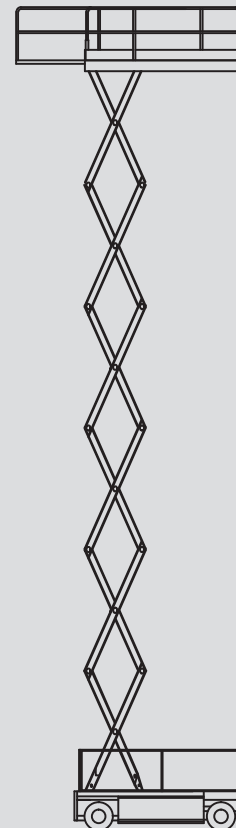

Scheren-Arbeitsbühnen

PS 190 E

Max. Arbeitshöhe	18,80 m
Max. Plattformhöhe	16,80 m
Tragfähigkeit	500 kg
Breite	1,20 m
Länge	3,74 m
Höhe	3,40 m
Höhe (Durchfahrt)	2,24 m
Plattformmaße eingeschoben	3,38 x 1,16 m
Plattformmaße ausgeschoben	4,88 x 1,16 m
Eigengewicht	7.985 kg
Antrieb	Elektro
Abstützung	nein
Schwarze Bereifung	ja
Allrad	nein