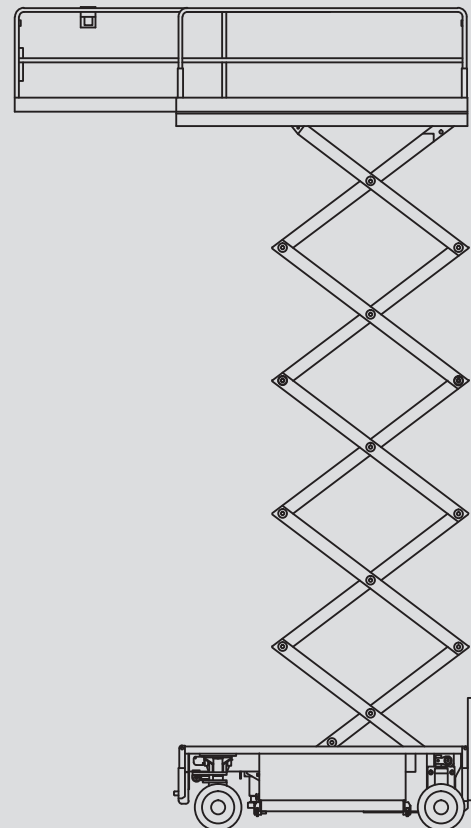

Scheren-Arbeitsbühnen

PS 190 D / 4WD

Max. Arbeitshöhe	18,50 m
Max. Plattformhöhe	16,50 m
Tragfähigkeit	1.000 kg
Breite	2,44 m
Länge	4,84 m
Höhe	3,39 m
Höhe (Durchfahrt)	2,23 m
Plattformmaße eingeschoben	4,50 x 2,30 m
Plattformmaße ausgeschoben	7,00 x 2,30 m
Eigengewicht	11.390 kg
Antrieb	Diesel
Abstützung	ja
Schwarze Bereifung	ja
Allrad	ja