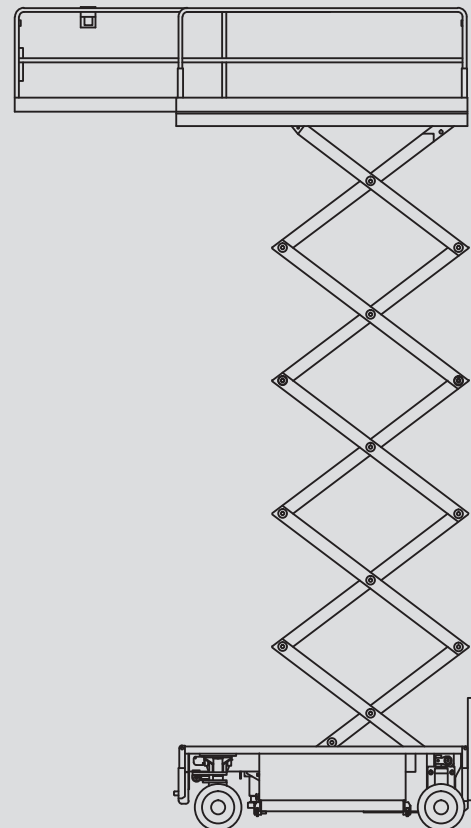

Scheren-Arbeitsbühnen

PS 160 E / A

Max. Arbeitshöhe	15,70 m
Max. Plattformhöhe	13,70 m
Tragfähigkeit	750 kg
Breite	2,00 m
Länge	4,67 m
Höhe	3,26 m
Höhe (Durchfahrt)	2,10 m
Plattformmaße eingeschoben	4,07 x 1,85 m
Plattformmaße ausgeschoben	6,07 x 1,85 m
Eigengewicht	7.760 kg
Antrieb	Elektro
Abstützung	ja
Schwarze Bereifung	ja
Allrad	nein